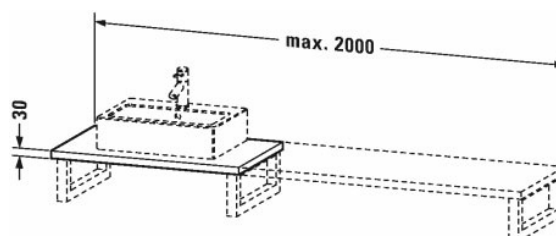

L-Cube Deska pro umyvadlovou mísu a umyvadlo na zabudování # LC094C

| < 480 mm > |

Deska pro umyvadlovou mísu a umyvadlo na zabudování	Rozměr	Váha	Objednací číslo
1 deska s jedním výřezem, min. šířka viz pokyny pro objednání, šířka max. 2000 mm, za každých započatých 100 mm, základní cena do 800 mm			
Barvy			
M03 Jade vysoce lesklý lak M07 Concrete Grey Matt Decor M09 Light Blue Matt Decor M10 Meruňka vysoce lesklá lak M11 Cashmere Oak M12 Dub kartáčovaný dýha z pravého dřeva M13 Americký ořech dýha z pravého dřeva M14 Terra dekor M18 Bílá matná dekor M20 Meruňka hedvábně matná lak M21 Walnut Dark Decor M22 Bílá vysoce lesklá dekor M27 Bílý šerík vysoce lesklý lak M31 Pine silver dekor M38 Dolomiti šedá vysoce lesklá lak M40 Černá vysoce lesklá lak M43 Bazaltová matná dekor M47 Stone modrá vysoce lesklá lak M49 Grafitová matná dekor M51 Pine Terra dekor M52 Evropský dub dekor M53 Kaštan tmavý dekor M61 Olivově hnědá vysoce lesklá lak M69 Ořech kartáčovaný dýha z pravého dřeva M71 Středozemský dub dýha z pravého dřeva M72 Dub tmavý kartáčovaný dýha z pravého dřeva M73 Tessinská třešeň dekor M75 Len dekor M79 Ořech přírodní dekor M85 Bílá vysoce lesklá lak M86 Cappuccino vysoce lesklá lak M87 Bílý šerík hedvábně matný lak M89 Flannel šedá vysoce lesklá lak M90 Flannel Grey Satin Matt Lacquer M91 Taupe Decor			
Varianta			
	480 mm		LC094C
Infobox			
deska bez výřezu možná, Variabilní deska kratší než 800mm, na poptání možné			
Vhodné produkty			
Nosič desky 1 nosič desky - úhelník , k zabudování pod variabilní desku hloubky 480 mm / 550 mm, Diamantové černá, s práškovým nástřikem, 40 x 425 mm	40 x 425 mm		UV9902
Nosič desky Compact 1 nosič desky - držák na ručník, k zabudování pod variabilní desku hloubky 480 mm, chrom, 40 x 455 mm	40 x 455 mm		UV9917