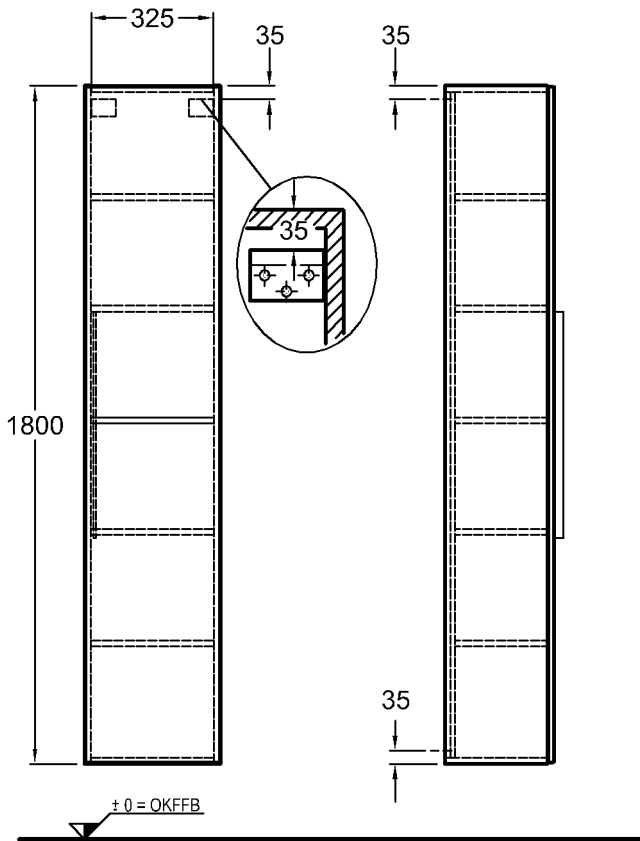

Bad-Serie

iCon

Abb. Anschlag rechts

Modell: **Hochschrank,
Türanschlag rechts/
links,**
mit 1 Tür, Griff verchromt,
1 festem Boden und
4 Einlegeböden

Modell-Nr. und
Korpus/Front: 840000 Alpin Hochglanz
840001 Burgund Hochglanz
840002 Platin Hochglanz

Maße: 360 x 317 x 1800 mm
Gewicht: 32,3 kg