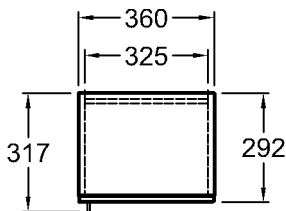

Bad-Serie

iCon

Abb. Anschlag rechts

Modell: **Hochschrank,
Türanschlag rechts/
links,**
mit 1 Tür, Griff verchromt,
1 festem Boden und
4 Einlegeböden

Modell-Nr. und
Korpus/Front: 840000 Alpin Hochglanz
840001 Burgund Hochglanz
840002 Platin Hochglanz

Maße: 360 x 317 x 1800 mm
Gewicht: 32,3 kg