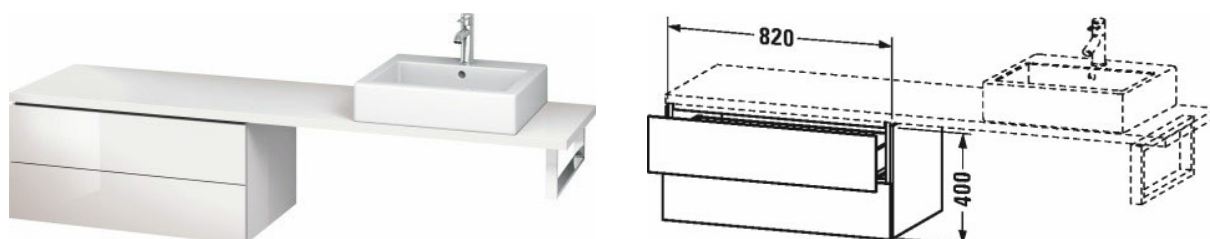

L-Cube Spodní skříňka pod desku # LC6862

| < 820 mm > |

Spodní skříňka pod desku	Rozměr	Váha	Objednací číslo
se 2 zásuvkami			
Barvy			
M03 Jade vysoce lesklý lak M07 Concrete Grey Matt Decor M09 Light Blue Matt Decor M10 Meruňka vysoce lesklá lak M11 Cashmere Oak M12 Dub kartáčovaný dýha z pravého dřeva M13 Americký ořech dýha z pravého dřeva M14 Terra dekor M18 Bílá matná dekor M20 Meruňka hedvábně matná lak M21 Walnut Dark Decor M22 Bílá vysoce lesklá dekor M27 Bílý šerík vysoce lesklý lak M31 Pine silver dekor M38 Dolomiti šedá vysoce lesklá lak M40 Černá vysoce lesklá lak M43 Bazaltová matná dekor M47 Stone modrá vysoce lesklá lak M49 Grafitová matná dekor M51 Pine Terra dekor M52 Evropský dub dekor M53 Kaštan tmavý dekor M61 Olivově hnědá vysoce lesklá lak M69 Ořech kartáčovaný dýha z pravého dřeva M71 Středozemský dub dýha z pravého dřeva M72 Dub tmavý kartáčovaný dýha z pravého dřeva M73 Tessinská třešeň dekor M75 Len dekor M79 Ořech přírodní dekor M85 Bílá vysoce lesklá lak M86 Cappuccino vysoce lesklá lak M87 Bílý šerík hedvábně matný lak M89 Flannel šedá vysoce lesklá lak M90 Flannel Grey Satin Matt Lacquer M91 Taupe Decor			
Varianta			
	820 x 477 mm		LC6862
Infobox			
Deska není součástí objednávky, prosím objednejte samostatně, Nutný odstup od zdi 2 mm, Vnitřní vybavení je vestavěno již ve výrobě a nelze je doplnit dodatečně., Nutné údaje pro objednání: - vnitřní vybavení ano / ne, - ořech 77 nebo javor 78			
Příslušenství			
Přídavný model Vnitřní vybavení v barvě Javor nebo Ořech masiv, pro skříňky šířky 820 mm	820 mm		UV9832