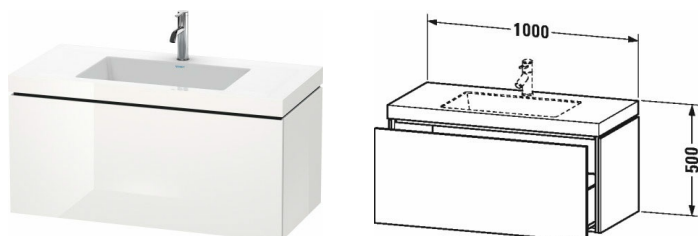

L-Cube Umyvadlo do nábytku c-bonded se skříňkou závěsnou # LC6918 N/O/T

|< 1000 mm >|

| Umyvadlo do nábytku c-bonded se skříňkou závěsnou | Rozměr | Váha | Objednací číslo |
|---|---------------|------|-----------------|
| 1 zásuvka, bez přetoku, s plochou pro armaturu, včetně neuzavíratelného keramického ventilu, včetně prostorově úsporného sifonu | | | |
| Barvy | | | |
| M03 Jade vysoce lesklý lak M07 Concrete Grey Matt Decor M09 Light Blue Matt Decor M10 Meruňka vysoce lesklá lak M11 Cashmere Oak M12 Dub kartáčovaný dýha z pravého dřeva M13 Americký ořech dýha z pravého dřeva M14 Terra dekor M18 Bílá matná dekor M20 Meruňka hedvábně matná lak M21 Walnut Dark Decor M22 Bílá vysoce lesklá dekor M27 Bílý šefík vysoce lesklý lak M31 Pine silver dekor M38 Dolomiti šedá vysoce lesklá lak M40 Černá vysoce lesklá lak M43 Bazaltová matná dekor M47 Stone modrá vysoce lesklá lak M49 Grafitová matná dekor M51 Pine Terra dekor M52 Evropský dub dekor M53 Kaštan tmavý dekor M61 Olivově hnědá vysoce lesklá lak M69 Ořech kartáčovaný dýha z pravého dřeva M71 Středozemský dub dýha z pravého dřeva M72 Dub tmavý kartáčovaný dýha z pravého dřeva M73 Tessinská třešeň dekor M75 Len dekor M79 Ořech přírodní dekor M85 Bílá vysoce lesklá lak M86 Cappuccino vysoce lesklá lak M87 Bílý šefík hedvábně matný lak M89 Flannel šedá vysoce lesklá lak M90 Flannel Grey Satin Matt Lacquer M91 Taupe Decor | | | |
| Varianta | | | |
| včetně nábytkového umyvadla Vero Air | 1000 x 480 mm | | LC6918 N/O/T |
| Infobox | | | |
| Tento produkt je dostupný pouze v kombinaci keramiky Vero Air a nábytkem L-Cube, Skříňka je pevně slepena s umyvadlem a dodávána jako komplet, Nábytková umyvadla nejsou k dostání s WonderGliss, Keramika je navíc připevněna ke zdi příloženými upevňujícími úhly. Šrouby k úhlům nejsou součástí dodávky. Dbejte prosím montážního návodu, Vnitřní vybavení je vestavěno již ve výrobě a nelze je doplnit dodatečně., Údaje důležité pro objednání: - vnitřní vybavení ano / ne, - ořech 77 nebo javor 78, - varianta otvoru pro armaturu (N = bez otvoru, O = s jedním otvorem, T = se třemi otvory) | | | |
| Příslušenství | | | |
| Přídavný model Vnitřní vybavení v barvě Javor nebo Ořech masiv, pro skříňky šířky 1000 mm | 1000 mm | | UV9928 |