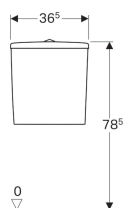

Splachovací nádržka umístěná Geberit Selnova na WC míse, 2 množství splachování, spodní přívod vody

Obrázek s příkladem

Vlastnosti

- Umístěný na WC míse
- 2 množství splachování
- Přívod vody spodní

Technické údaje

Splachovací množství, nastavení ve výrobě	4 a 2.6 l
Velké splachovací množství, rozsah nastavení	4 / 6 l
Malé splachovací množství, rozsah nastavení	2.6 / 4 l
Materiál	Sanitární keramika

Obsah dodávky

- Vnitřní souprava

Pol. č.	Barva / povrch	B	H	T	
500.268.01.1	Bílá	36.5 cm	38 cm	16.3 cm	datasheet:indicator-new