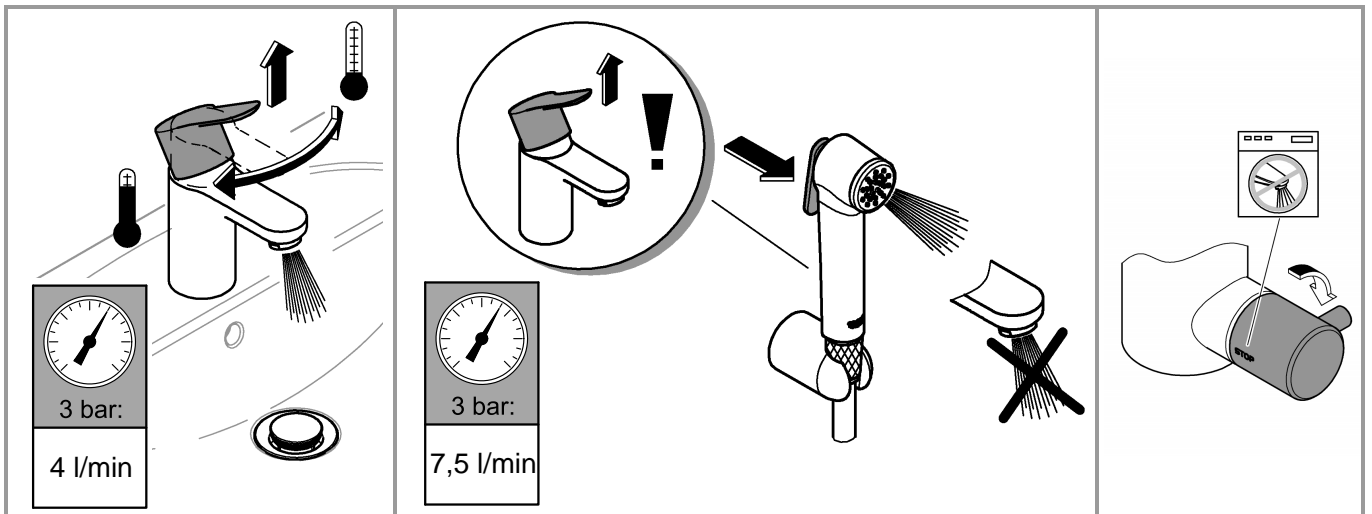

7

8

<p>*19 332</p> <p>32mm</p>	<p>32mm</p>
<p>*19 017</p> <p>13mm</p>	<p>13mm</p>

Pure Freude an Wasser

**GROHE**  
WAVES

**D**

+49 571 3989 333  
helpline@grohe.de

**A**