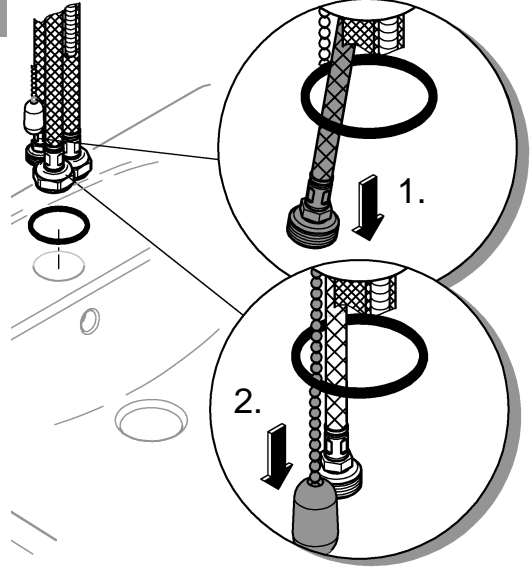

§ DIN 1988
DIN EN 806
DIN 1717

1

2

3

4