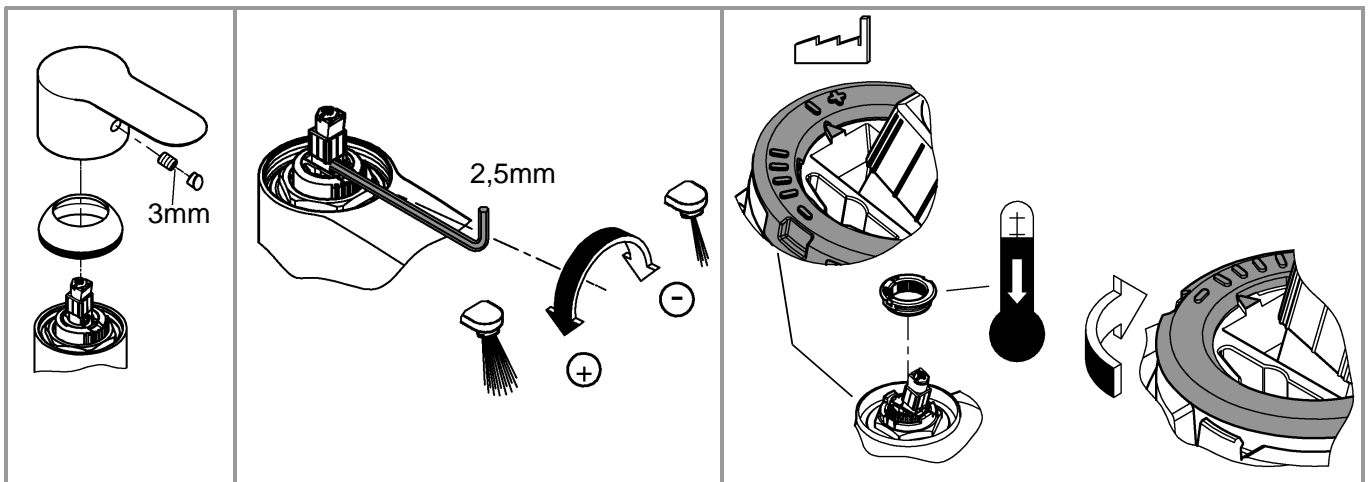

7

8

<p>*19 332</p> <p>32mm</p>	<p>32mm</p>
<p>*19 017</p> <p>13mm</p>	<p>13mm</p>

Pure Freude an Wasser

**GROHE**  
WAVES

**D**

+49 571 3989 333  
helpline@grohe.de

**A**