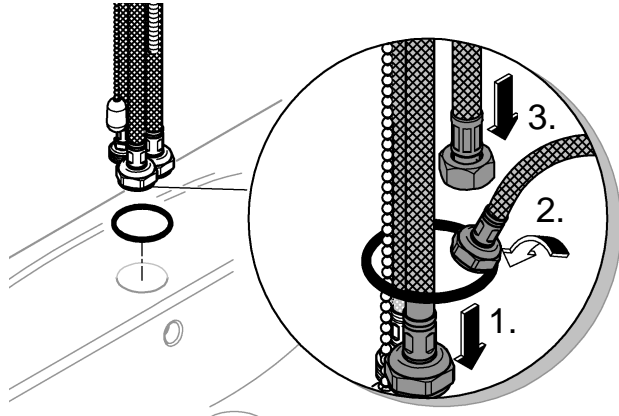

§ DIN 1988
DIN EN 806
DIN 1717

1

2

3

4