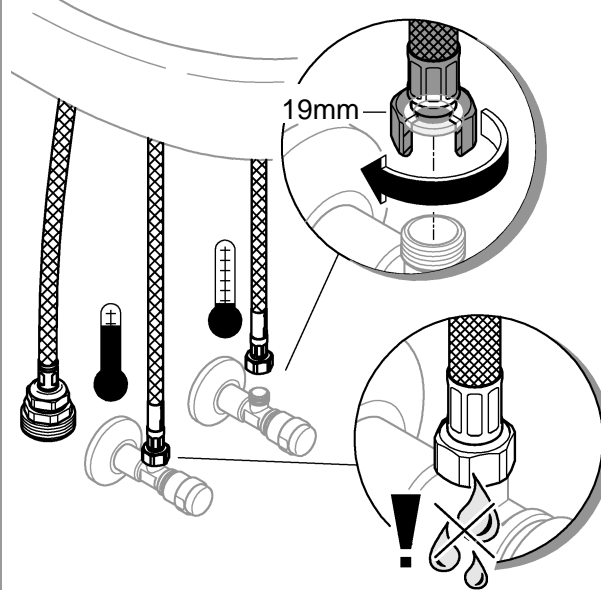

7

8

<p>*19 332</p> <p>32mm</p>	<p>32mm</p>
<p>*19 017</p> <p>13mm</p>	<p>13mm</p>

Pure Freude an Wasser

**GROHE**  
WAVES

**D**

+49 571 3989 333  
helpline@grohe.de

**A**