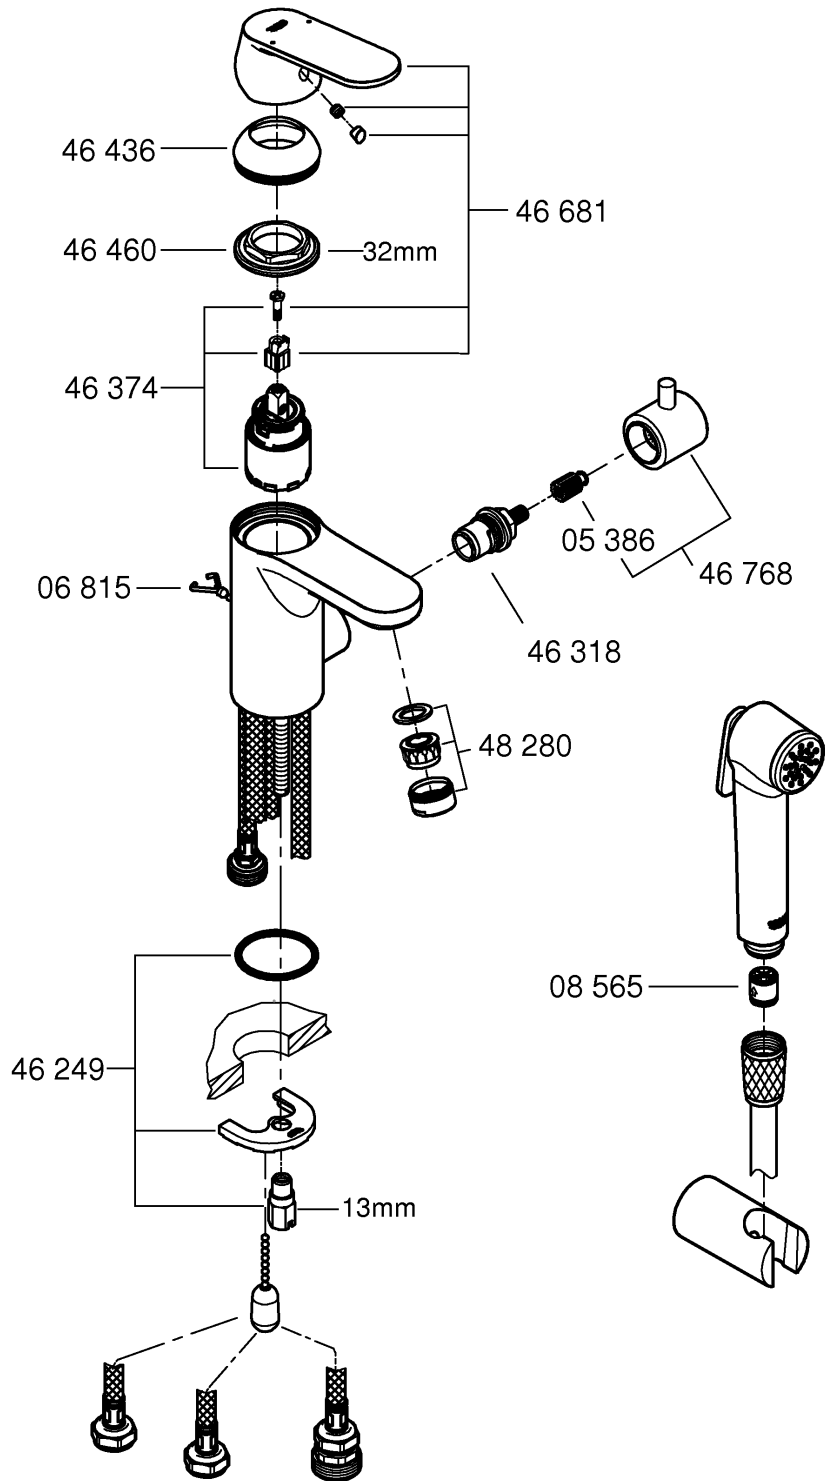

7

8

<p>*19 332</p> <p>32mm</p>	<p>32mm</p>
<p>*19 017</p> <p>13mm</p>	<p>13mm</p>

Pure Freude an Wasser

**GROHE**  
WAVES

**D**

+49 571 3989 333  
helpline@grohe.de

**A**