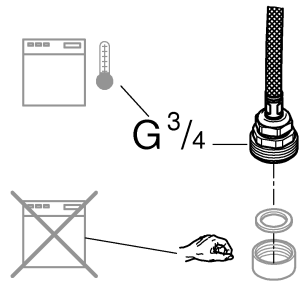

7

8

<p>*19 332</p> <p>32mm</p>	<p>32mm</p>
<p>*19 017</p> <p>13mm</p>	<p>13mm</p>

Pure Freude an Wasser

**GROHE**  
WAVES

**D**

+49 571 3989 333  
helpline@grohe.de

**A**