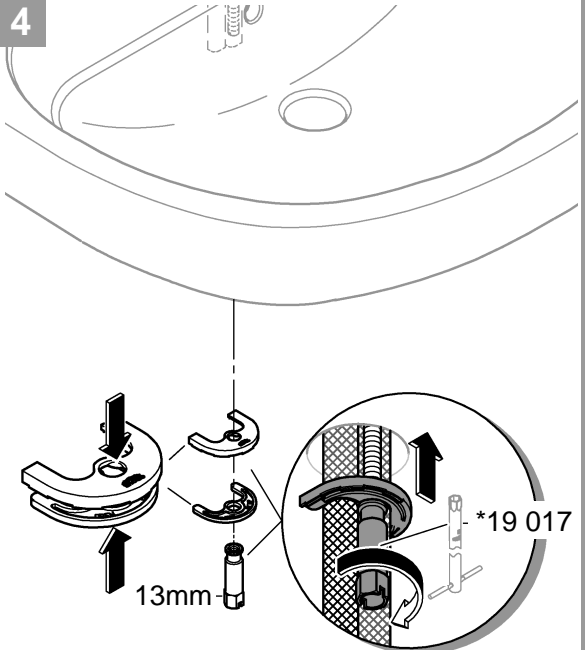

§ DIN 1988
DIN EN 806
DIN 1717

1

2

3

4