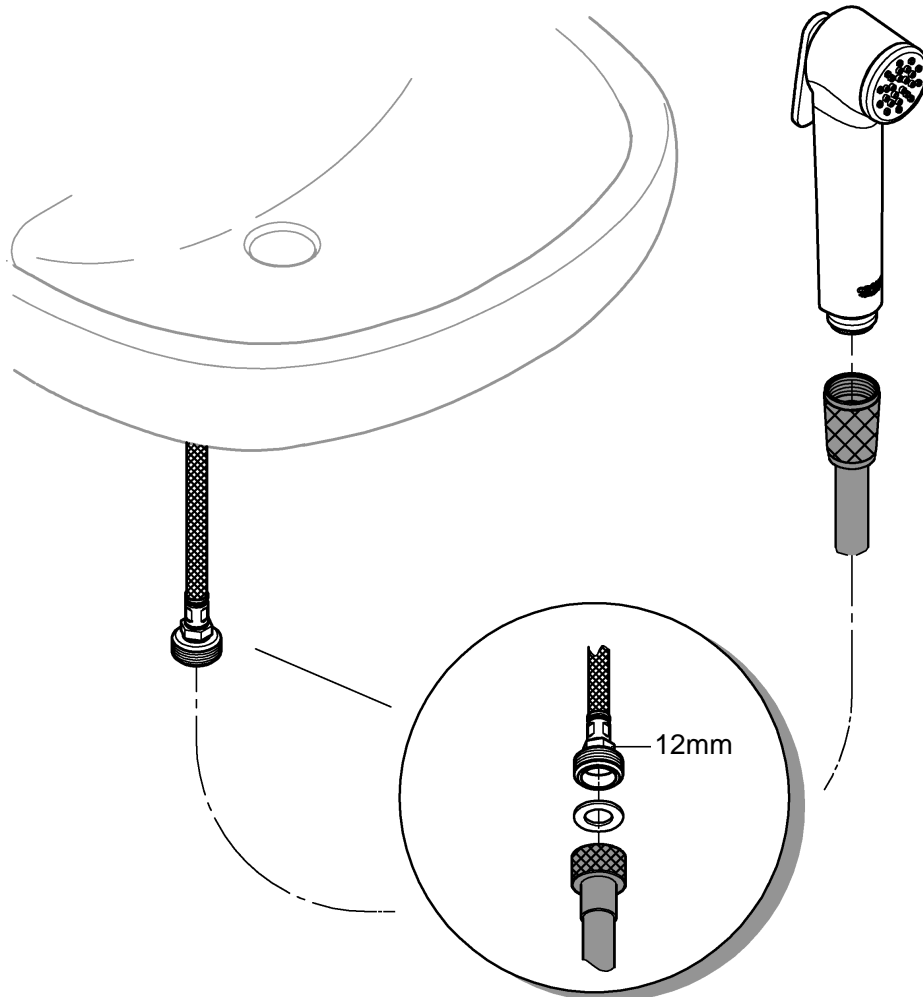

7

8

<p>*19 332</p> <p>32mm</p>	<p>32mm</p>
<p>*19 017</p> <p>13mm</p>	<p>13mm</p>

Pure Freude an Wasser

**GROHE**  
WAVES

**D**

+49 571 3989 333  
helpline@grohe.de

**A**