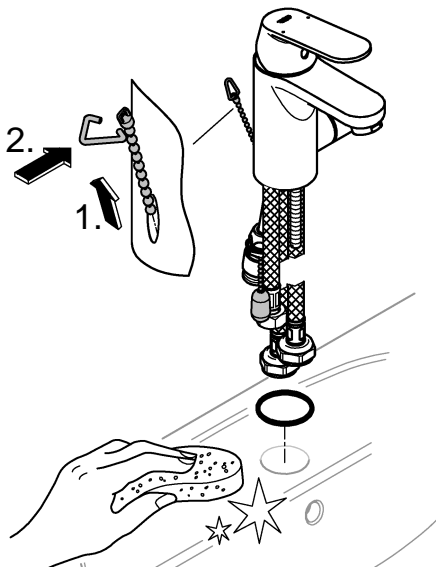

§ DIN 1988
DIN EN 806
DIN 1717

1

2

3

4