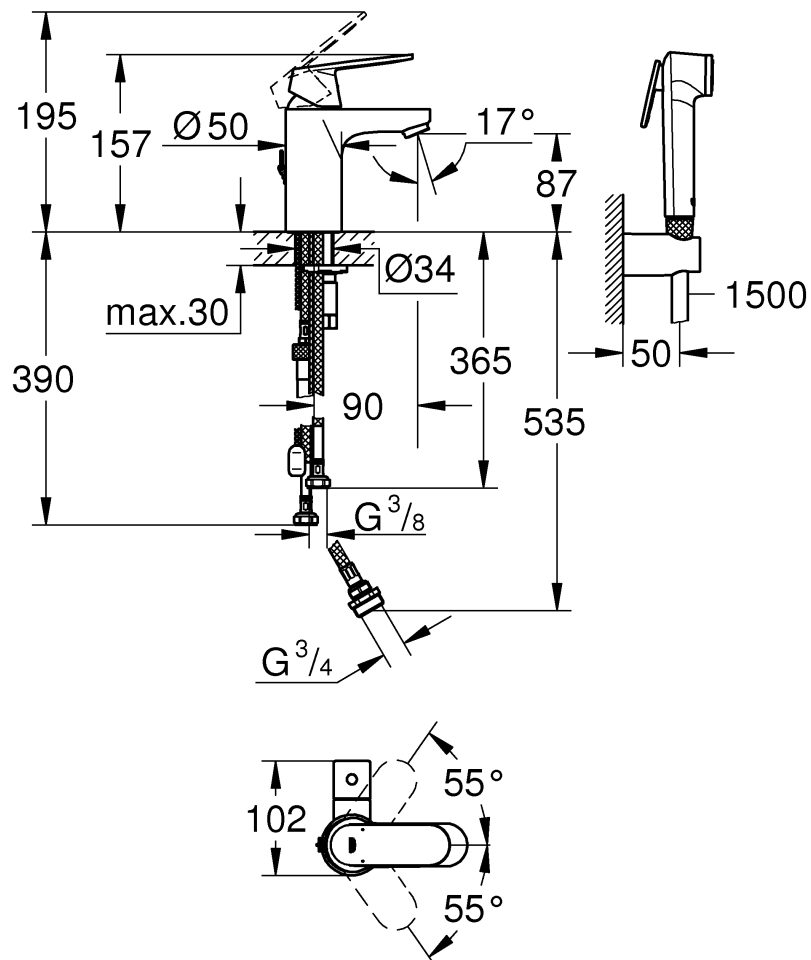

23 433

§ DIN 1988  
DIN EN 806  
DIN 1717

1

2

3

4

5

6

7

8

<p>*19 332</p> <p>32mm</p>	<p>32mm</p>
<p>*19 017</p> <p>13mm</p>	<p>13mm</p>

Pure Freude an Wasser

**GROHE**  
WAVES

**D**

+49 571 3989 333  
helpline@grohe.de

**A**