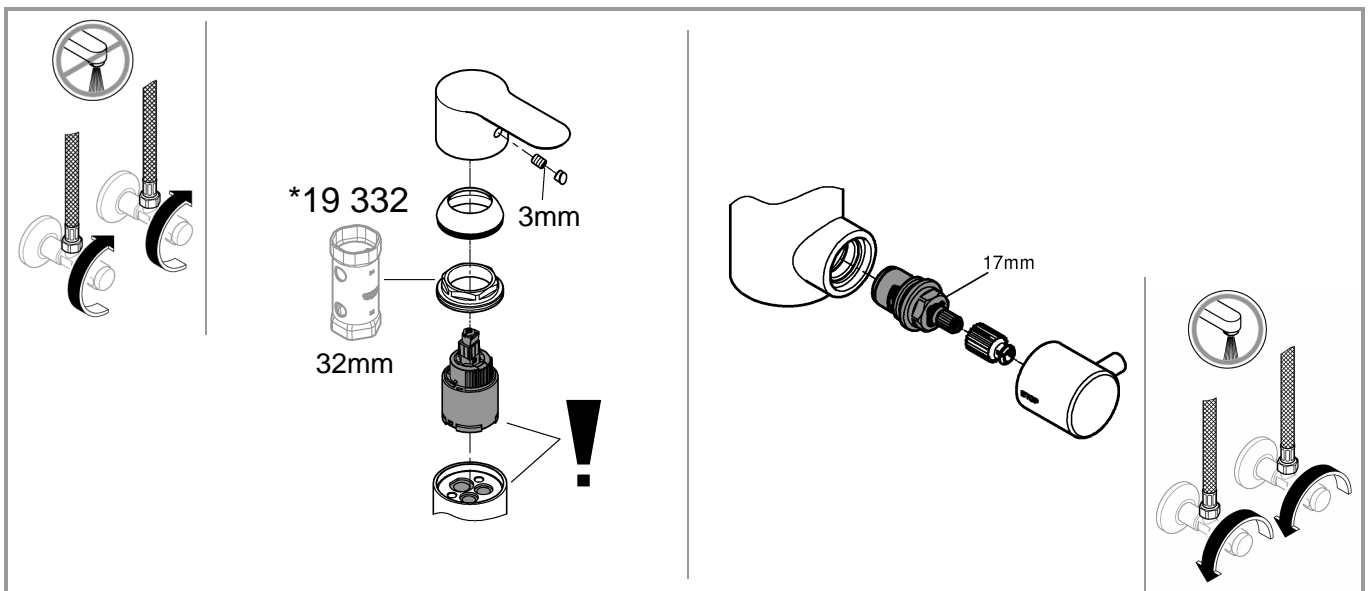

7

8

<p>*19 332</p> <p>32mm</p>	<p>32mm</p>
<p>*19 017</p> <p>13mm</p>	<p>13mm</p>

Pure Freude an Wasser

**GROHE**  
WAVES

**D**

+49 571 3989 333  
helpline@grohe.de

**A**