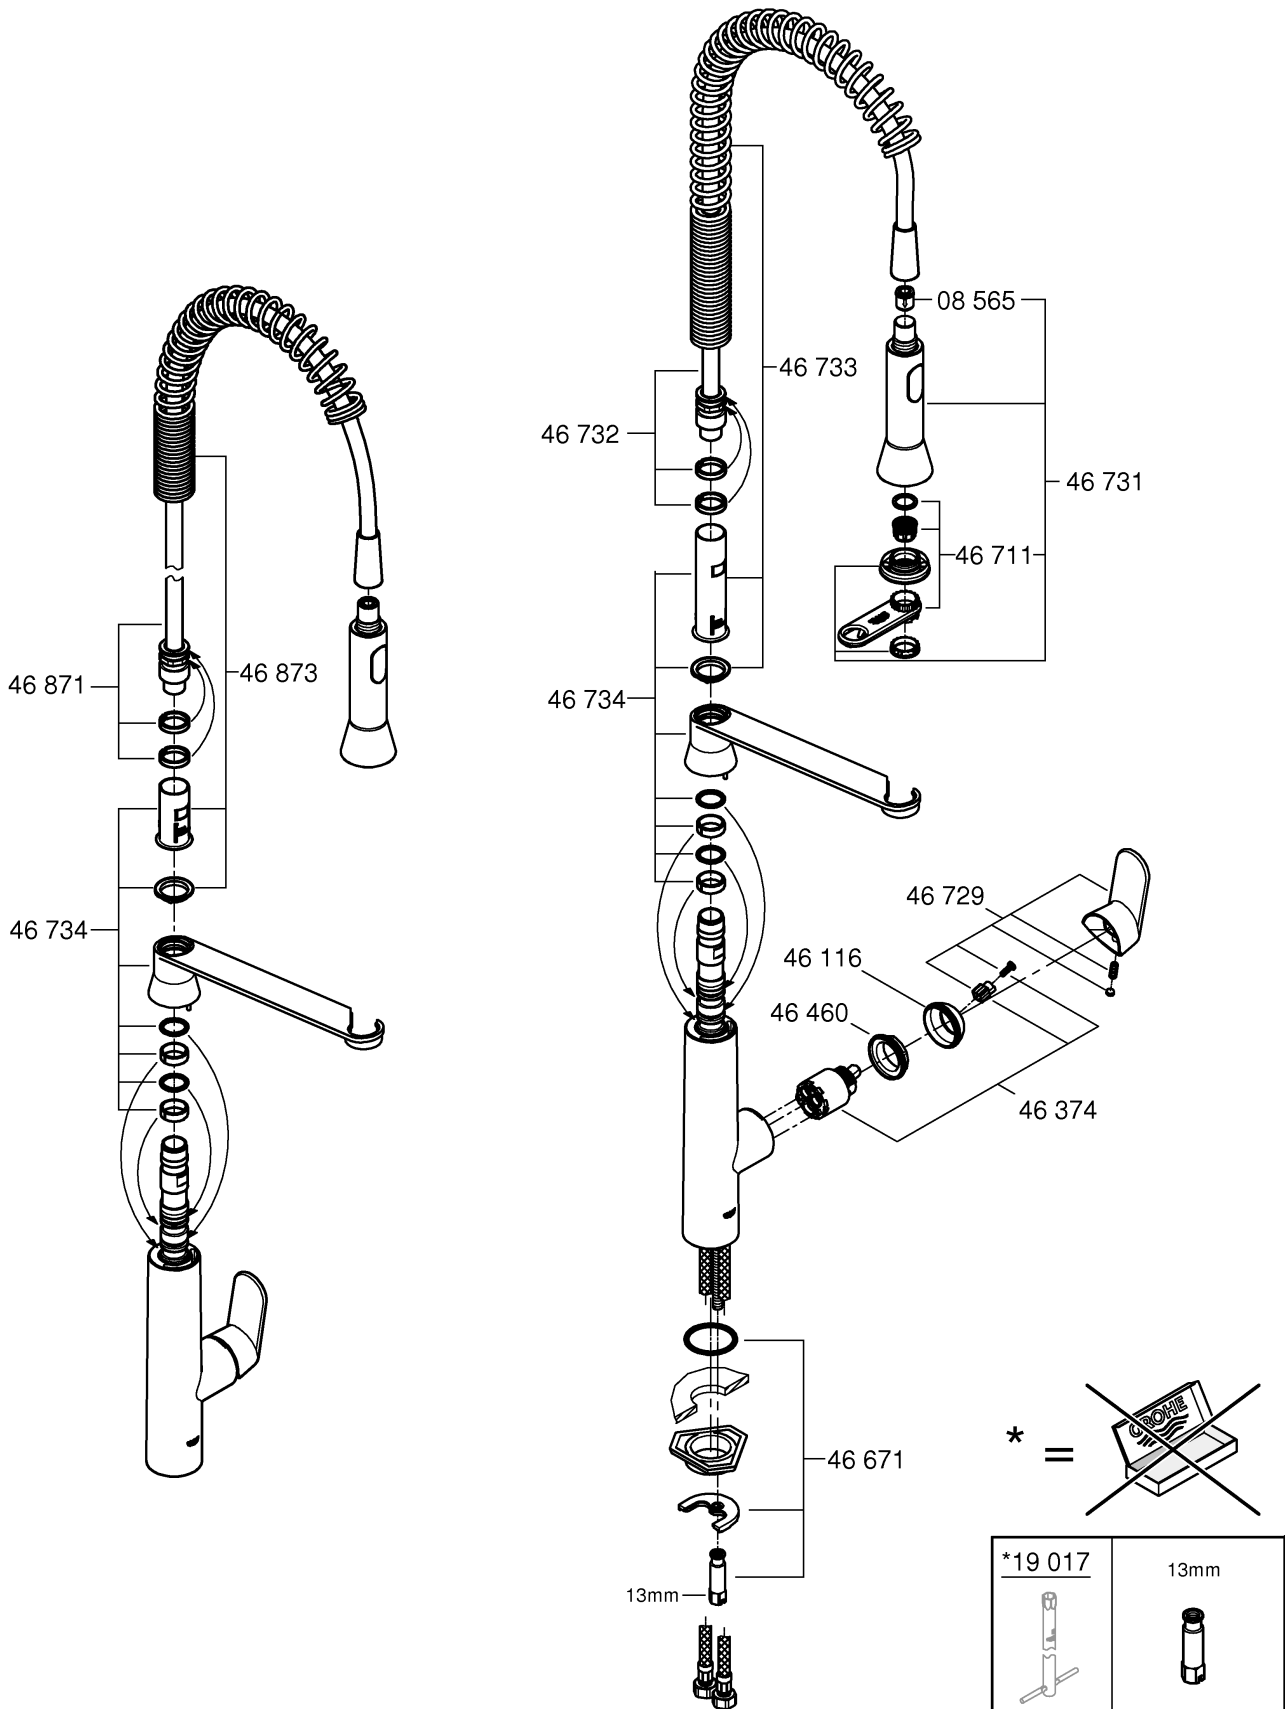

31 379

32 950

DIN 1988  
DIN EN 806

1

2

Pure Freude an Wasser

**GROHE**  
WAVES

**D**