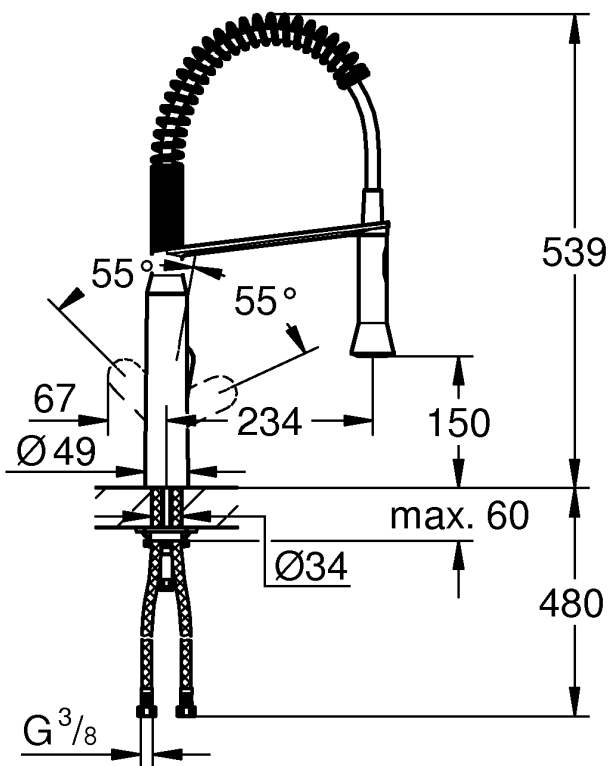

31 379

32 950

DIN 1988  
DIN EN 806

1

2

Pure Freude an Wasser

**GROHE**  
WAVES

**D**