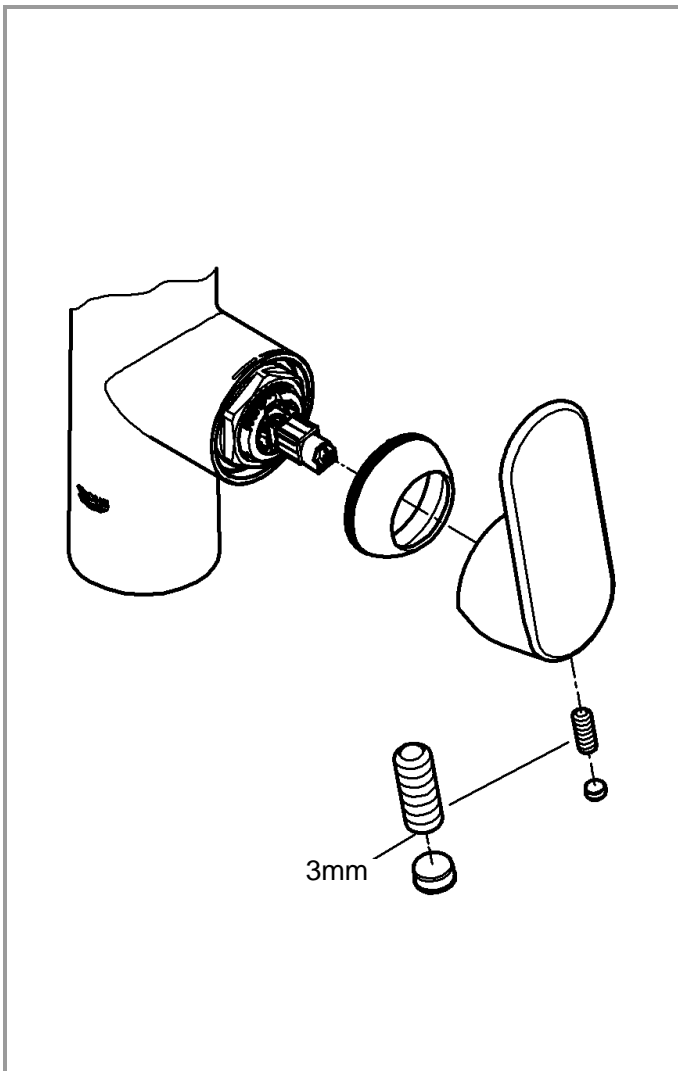

31 379

32 950

DIN 1988  
DIN EN 806

1

2

Pure Freude an Wasser

**GROHE**  
WAVES

**D**