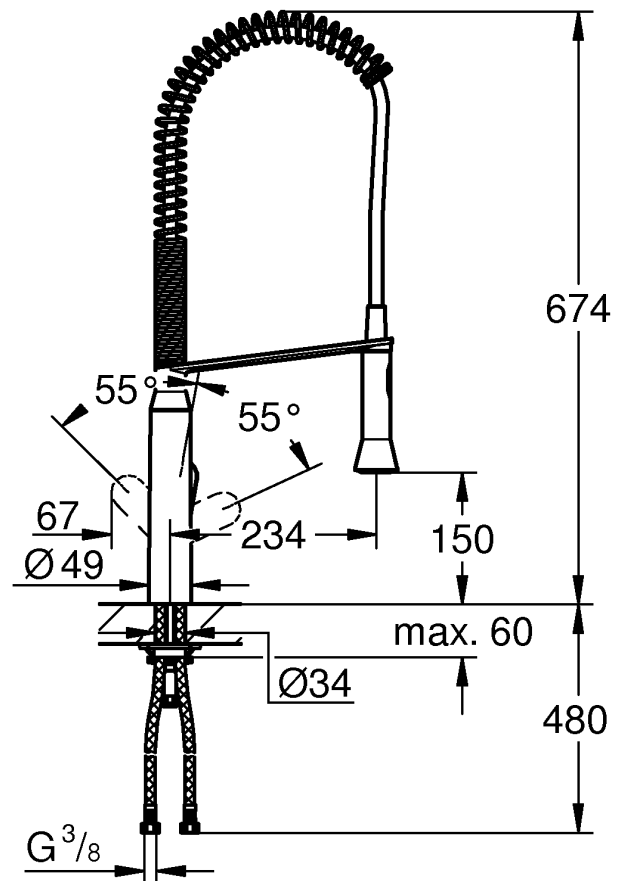

31 379

32 950

DIN 1988  
DIN EN 806

1

2

Pure Freude an Wasser

**GROHE**  
WAVES

**D**