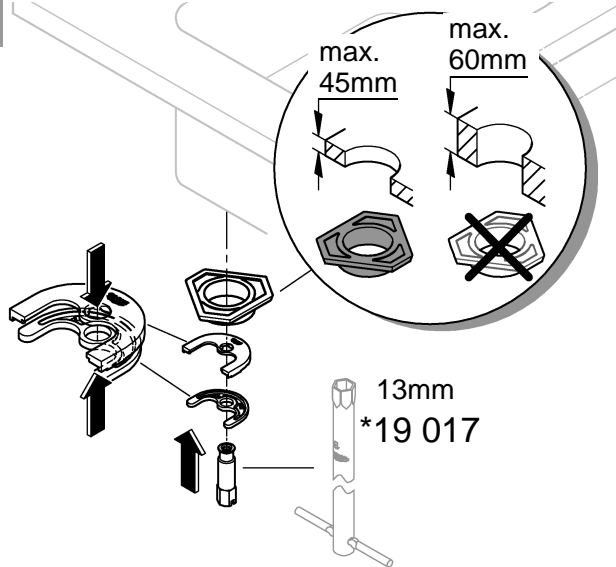

31 379

32 950

DIN 1988  
DIN EN 806

1

2

Pure Freude an Wasser

**GROHE**  
WAVES

**D**