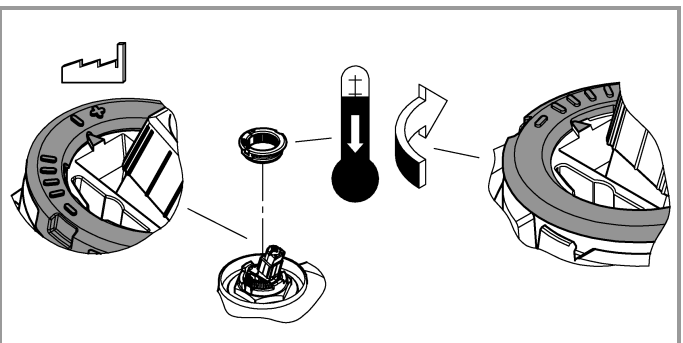

31 379

32 950

DIN 1988  
DIN EN 806

1

2

Pure Freude an Wasser

**GROHE**  
WAVES

**D**