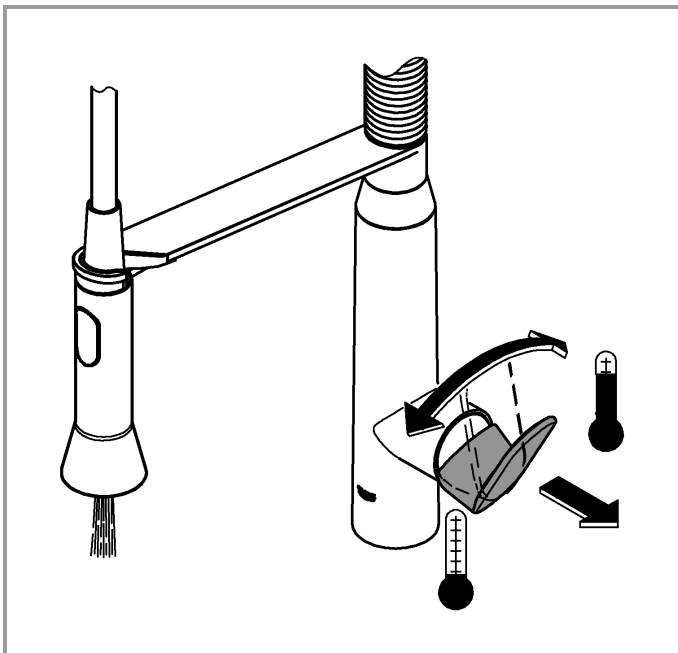

31 379

32 950

DIN 1988  
DIN EN 806

1

2

Pure Freude an Wasser

**GROHE**  
WAVES

**D**