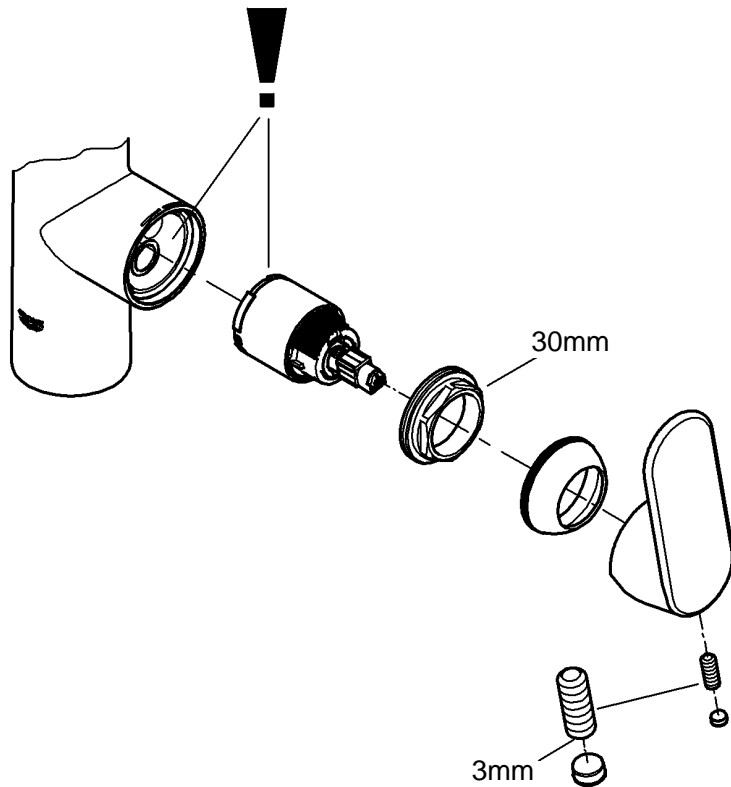

31 379

32 950

DIN 1988  
DIN EN 806

1

2

Pure Freude an Wasser

**GROHE**  
WAVES

**D**