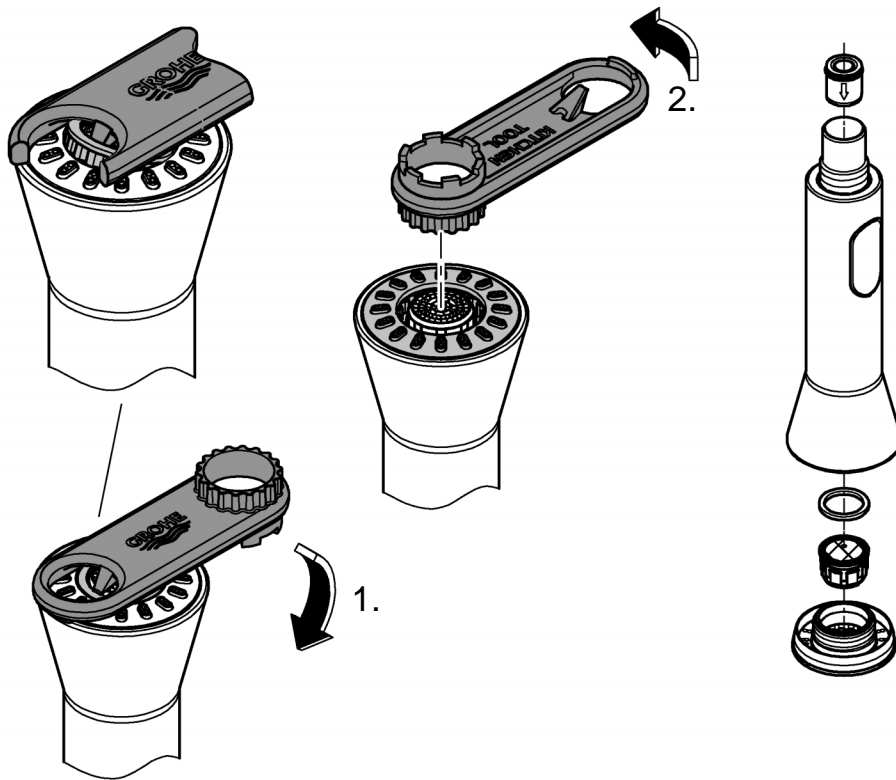

31 379

32 950

DIN 1988  
DIN EN 806

1

2

Pure Freude an Wasser

**GROHE**  
WAVES

**D**