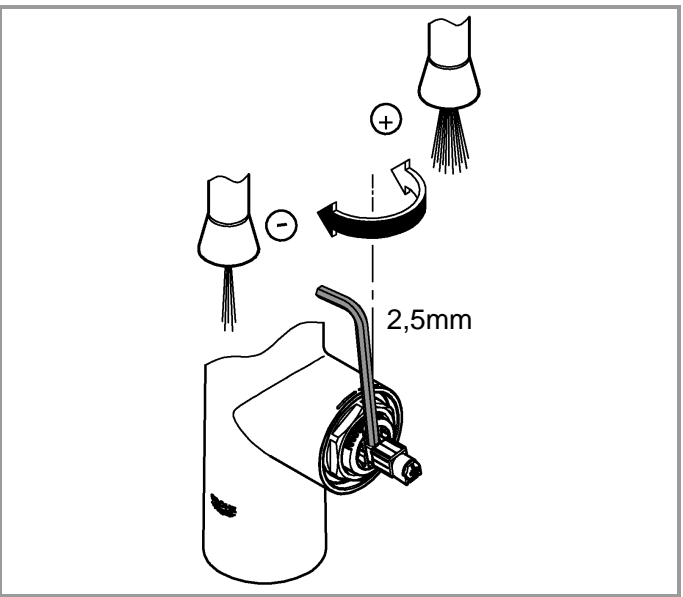

31 379

32 950

DIN 1988  
DIN EN 806

1

2

Pure Freude an Wasser

**GROHE**  
WAVES

**D**