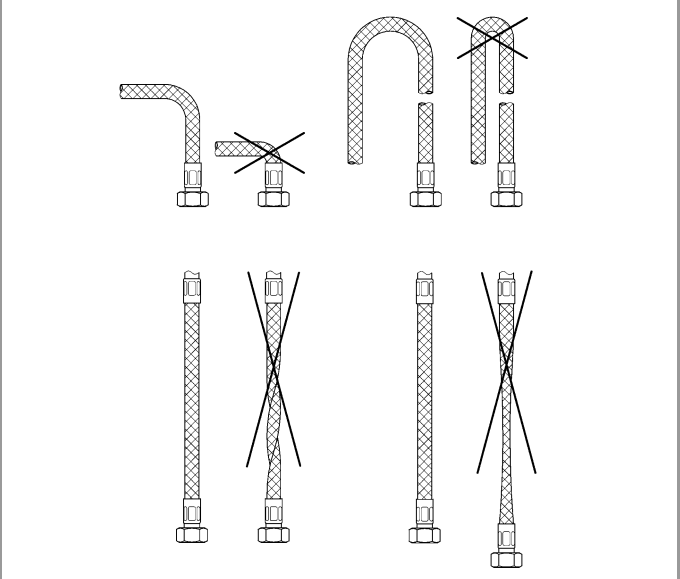

31 379

32 950

DIN 1988  
DIN EN 806

1

2

Pure Freude an Wasser

**GROHE**  
WAVES

**D**