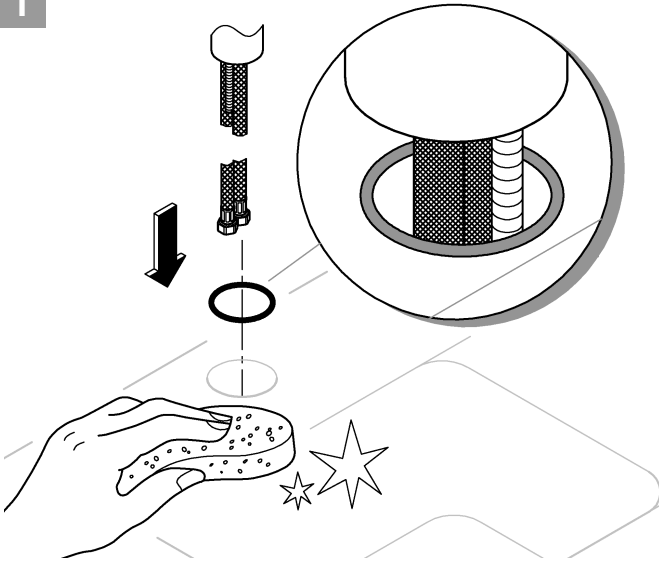

31 379

32 950

DIN 1988  
DIN EN 806

1

2

Pure Freude an Wasser

**GROHE**  
WAVES

**D**