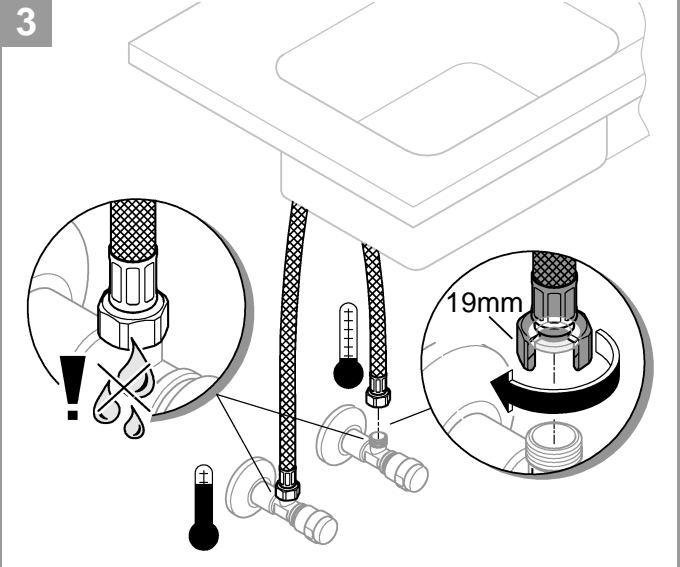

31 379

32 950

DIN 1988  
DIN EN 806

1

2

Pure Freude an Wasser

**GROHE**  
WAVES

**D**