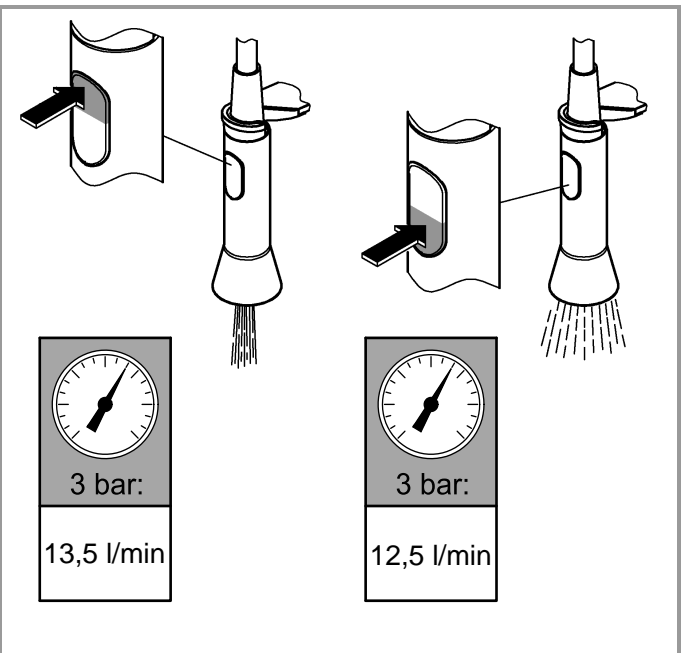

31 379

32 950

DIN 1988  
DIN EN 806

1

2

Pure Freude an Wasser

**GROHE**  
WAVES

**D**