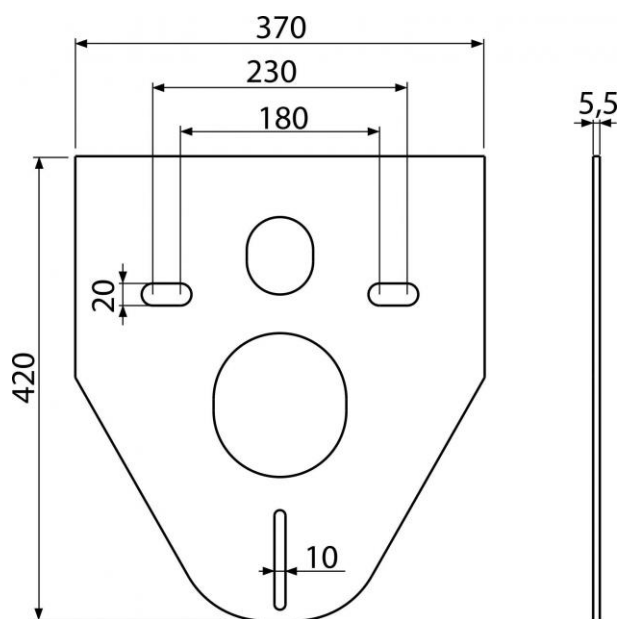

M91

Izolační deska pro závěsné WC a bidet

Použití

Pro závěsné WC a závěsný bidet
Pro vyrovnání nerovností mezi zařizovacím předmětem a obkladem
Pro montáž keramiky s připojením 180 mm a 230 mm

Vlastnosti

- Přerušení přenosu vibrací mezi zdí a zařizovacím předmětem
- Bez paměťového efektu
- Jednoduše zařezatelná do tvaru zařizovacího předmětu
- Materiál: XPLE

Rozsah dodávky

- Izolační deska

Objednací kód

Kód	EAN
M91	8594045933024

M91

Izolační deska pro závěsné WC a bidet

Záruky

2/2 let

Celní kód

39269097

Hmotnost (kus)	0,0527 kg
Hmotnost (balení)	7,905 kg
Hmotnost (paleta)	51,62 kg
Rozměr (kus)	420×370×5,5 mm
Rozměr (balení)	640×610×530 mm
Množství (balení)	150 ks
Množství (paleta)	600 ks