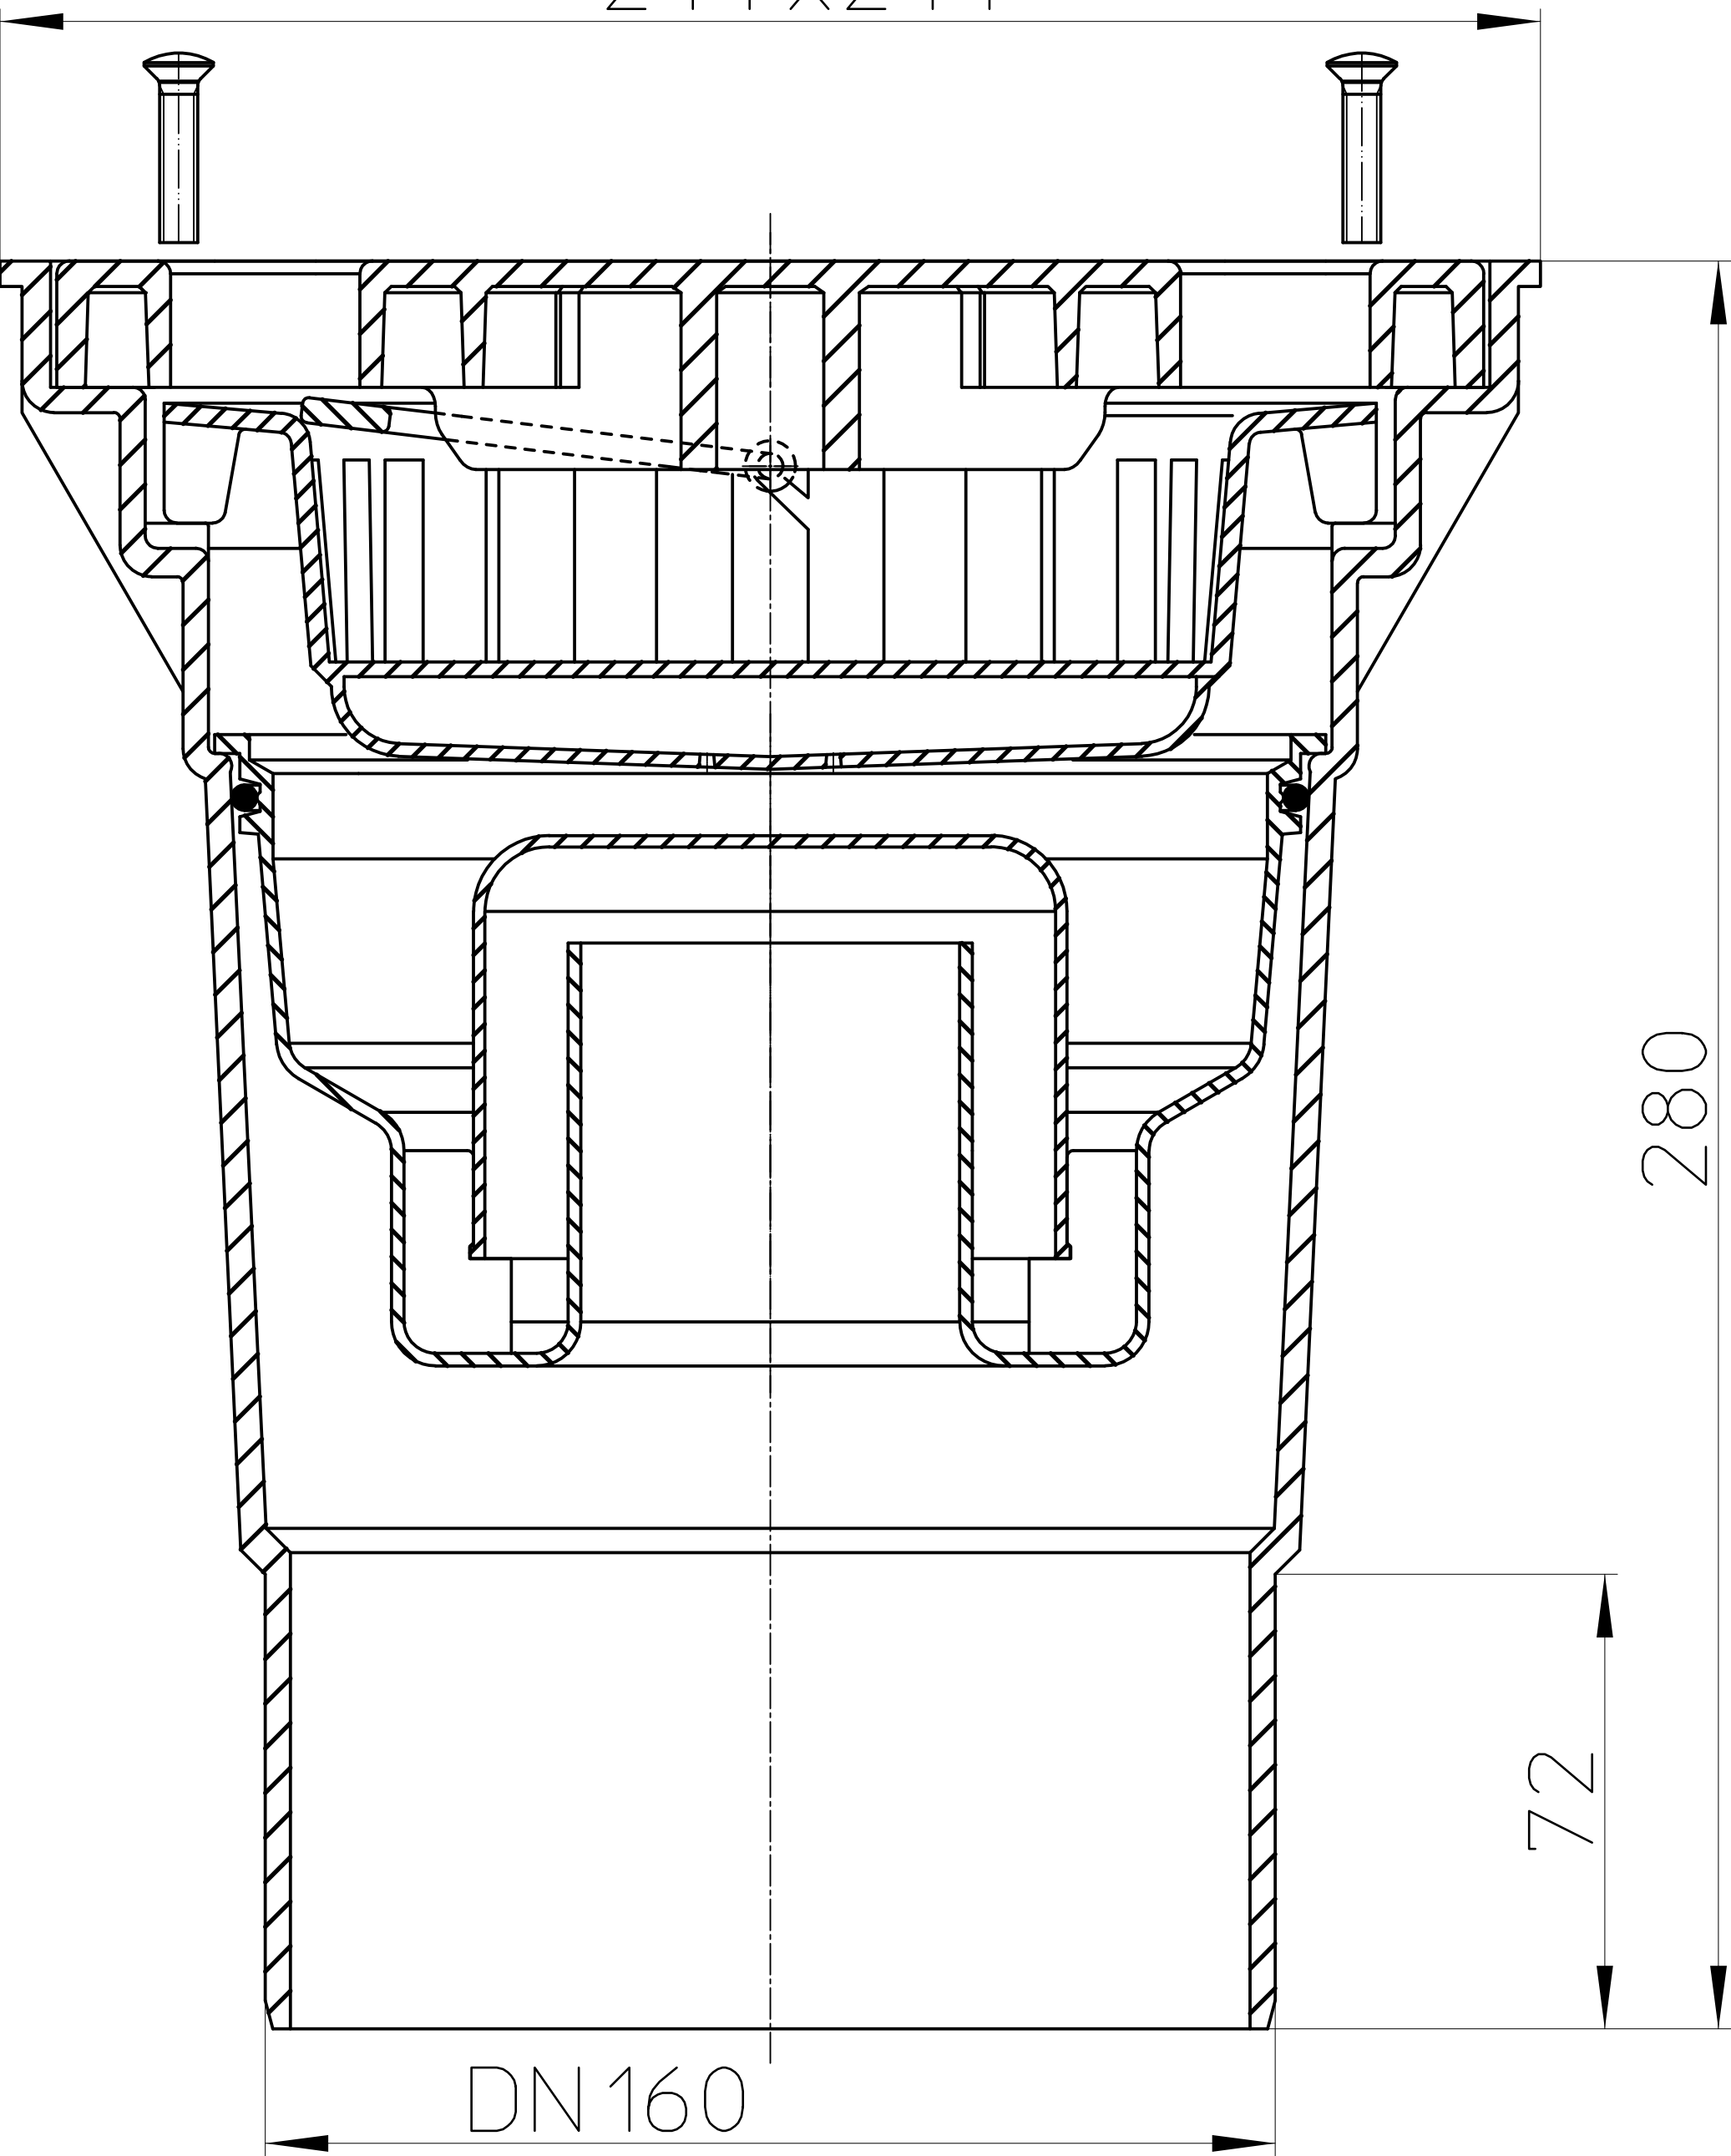

244 x 244

280

72

DN 160