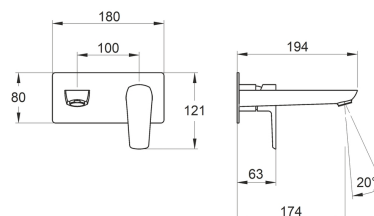

## 58200,5

Umyvadlová, dřezová podomítková METALIA 58, černá

EAN :8590309090472

Intrastat :84818011

Provedení : černá matná

Cena : 3 553 Kč (bez DPH)

Hmotnost : 2,070 kg (brutto)

Kvalitní a odolná keramická kartuše KEROX 35 mm s prodlouženou zárukou 7 let. Prvotřídní provedení černá-mat. Umyvadlová nástěnná podomítková baterie s délkou výtokového ramínka 194 mm. Úsporný a výklopný aerátor s průtokem pouze 7,5-9 l/min a možností naklonění až o 20 stupňů. Baterie obsahuje podomítkové připojení 1/2".

Nazev	Hodnota	Jednotka
Hloubka výrobku	260	mm
Šířka výrobku	170	mm
Výška výrobku	121	mm
Hloubka krabice	228	mm
Šířka krabice	173	mm
Výška krabice	165	mm
Provedení	černá matná	
Eco výrobek		
Český výrobek		
Materiál	mosaz	