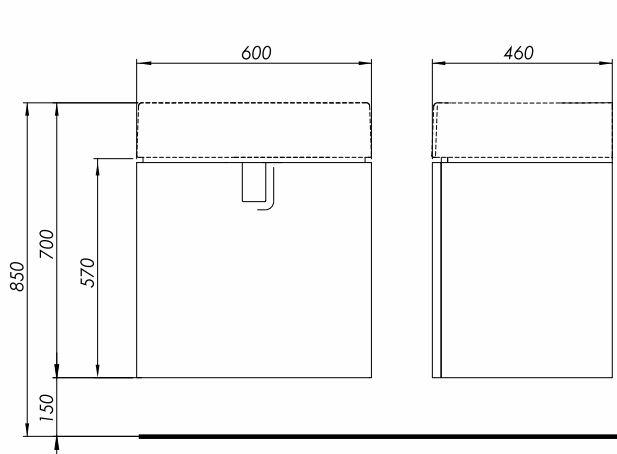

TWINS SZAFKA WISZĄCA

Szafka wisząca podumywalkowa z drzwiami.

Waga: 20 kg
Wymiary: 60 x 57 x 46 cm

Numer: **89486000**
Kolor: biały połysk

Numer: **89487000**
Kolor: srebrny grafit

Numer: **89488000**
Kolor: czarny mat

Informacje dodatkowe:

- drzwi z mechanizmem cichego domykania
- uchwyt (chromowany w wersji biały połysk i srebrny grafit, czarny w wersji czarny mat)
- 1 regulowana półka z płyty

Możliwość montażu drzwi z otwieraniem na lewą lub prawą stronę.

W komplecie:
- zestaw montażowy
- instrukcja montażu

Do kompletowania z umywalką 60 cm,
nr L51160, L51960.

Możliwość kompletowania z:
-nóżki z profilu aluminiowego w kolorze chrom, regulacja 15-16cm. Kompletowanie, gdy szafka jest łączona z umywalką z wysokim rantem (cena za 2 szt.) - 99487000
- nóżki z profilu aluminiowego w kolorze chrom, regulacja 25-26cm. Kompletowanie, gdy szafka jest łączona z umywalką z niskim rantem (cena za 2 szt.) - 99656000