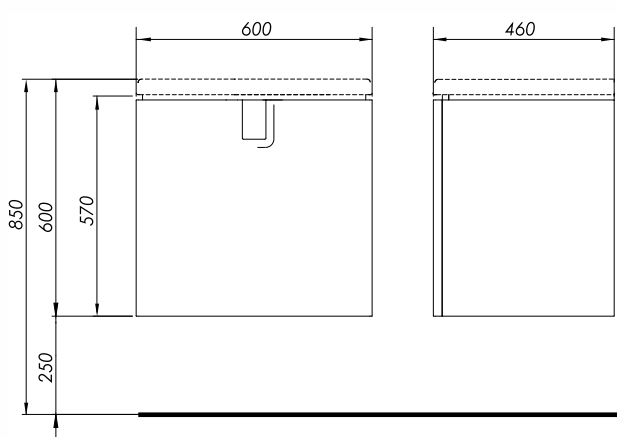

TWINS SZAFKA WISZĄCA

Szafka wisząca podumywalkowa z drzwiami.

Waga: 20 kg
Wymiary: 60 x 57 x 46 cm

Numer: **89486000**
Kolor: biały połysk

Numer: **89487000**
Kolor: srebrny grafit

Numer: **89488000**
Kolor: czarny mat

Informacje dodatkowe:

- drzwi z mechanizmem cichego domykania
- uchwyt (chromowany w wersji biały połysk i srebrny grafit, czarny w wersji czarny mat)
- 1 regulowana półka z płyty

Możliwość montażu drzwi z otwieraniem na lewą lub prawą stronę.

W komplecie:
- zestaw montażowy
- instrukcja montażu

Do kompletowania z umywalką 60 cm,
nr L51160, L51960.

Możliwość kompletowania z:
-nóżki z profilu aluminiowego w kolorze chrom, regulacja 15-16cm. Kompletowanie, gdy szafka jest łączona z umywalką z wysokim rantem (cena za 2 szt.) - 99487000
- nóżki z profilu aluminiowego w kolorze chrom, regulacja 25-26cm. Kompletowanie, gdy szafka jest łączona z umywalką z niskim rantem (cena za 2 szt.) - 99656000