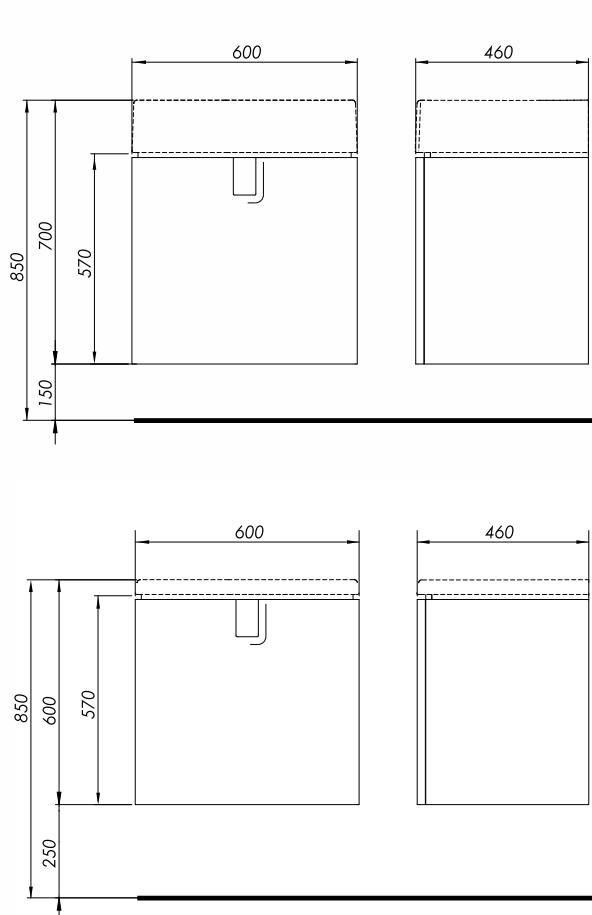

## Szafka wisząca podumywalkowa z 1 szufladą.

Waga: 23 kg  
Wymiary: 60 x 57 x 46 cm

Numer: **89498000**  
Kolor: biały połysk

Numer: **89499000**  
Kolor: srebrny grafit

Numer: **89500000**  
Kolor: czarny mat

Do kompletowania z umywalką 60 cm  
nr L51160, L51960.

Możliwość kompletowania z:  
- nóżki z profilu aluminiowego w kolorze chrom, regulacja 15-16cm. Kompletowanie, gdy szafka jest łączona z umywalką z wysokim rantem (cena za 2 szt.) - 99487000  
- nóżki z profilu aluminiowego w kolorze chrom, regulacja 25-26cm. Kompletowanie, gdy szafka jest łączona z umywalką z niskim rantem (cena za 2 szt.) - 99656000