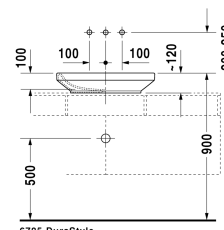

DuraStyle Umyvadlová mísa # 0349600000

< 600 mm >

Umyvadlová mísa	Rozměr	Váha	Objednací číslo
broušená, bez přetoku, bez plochy pro armaturu, včetně upevnění, 600 mm			
Barvy			
00 Bílá			
Varianta			
☒	600 x 380 mm	12,000 kg	0349600000
Sanitární keramika se speciálním povrchem WonderGliss zůstává čistá a dobře vypadající po dlouhou dobu. Pokud chcete objednat povrchovou úpravu WonderGliss vložte za objednáč. číslo "1".			
Příslušenství			
Průtokový ventil neuzavíratelný pro umyvadla bez přetoku	50 mm	0,300 kg	005024
Designový sifon		1,500 kg	005036
Vhodné produkty			
Skříňka pod umyvadlo pod desku Compact 1 zásuvka, 600 x 478 mm	600 x 478 mm		H25500
Skříňka pod umyvadlo pod desku Compact 1 zásuvka, 700 x 478 mm	700 x 478 mm		H25501
Skříňka pod umyvadlo pod desku Compact 1 zásuvka, 800 x 478 mm	800 x 478 mm		H25502
Skříňka pod umyvadlo pod desku Compact 1 zásuvka, 900 x 478 mm	900 x 478 mm		H25503
Skříňka pod umyvadlo pod desku Compact 1 zásuvka, 1000 x 478 mm	1000 x 478 mm		H25504
Skříňka pod umyvadlo pod desku Compact 2 zásuvky, vnitřní zásuvka včetně výřezu pro sifon a krytu, 600 x 478 mm	600 x 478 mm		H25505
Skříňka pod umyvadlo pod desku Compact 2 zásuvky, vnitřní zásuvka včetně výřezu pro sifon a krytu, 700 x 478 mm	700 x 478 mm		H25506
Skříňka pod umyvadlo pod desku Compact 2 zásuvky, vnitřní zásuvka včetně výřezu pro sifon a krytu, 800 x 478 mm	800 x 478 mm		H25507