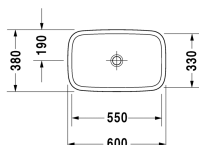

DuraStyle Umyvadlová mísa # 0349600000

< 600 mm >

Umyvadlová mísa	Rozměr	Váha	Objednací číslo
broušená, bez přetoku, bez plochy pro armaturu, včetně upevnění, 600 mm			
Barvy			
00 Bílá			
Varianta			
☒	600 x 380 mm	12,000 kg	0349600000
Sanitární keramika se speciálním povrchem WonderGliss zůstává čistá a dobře vypadající po dlouhou dobu. Pokud chcete objednat povrchovou úpravu WonderGliss vložte za objednáč. číslo "1".			
Příslušenství			
Průtokový ventil neuzavíratelný pro umyvadla bez přetoku	50 mm	0,300 kg	005024
Designový sifon		1,500 kg	005036
Vhodné produkty			
Skříňka pod umyvadlo pod desku Compact 1 zásuvka, 600 x 478 mm	600 x 478 mm		H25500
Skříňka pod umyvadlo pod desku Compact 1 zásuvka, 700 x 478 mm	700 x 478 mm		H25501
Skříňka pod umyvadlo pod desku Compact 1 zásuvka, 800 x 478 mm	800 x 478 mm		H25502
Skříňka pod umyvadlo pod desku Compact 1 zásuvka, 900 x 478 mm	900 x 478 mm		H25503
Skříňka pod umyvadlo pod desku Compact 1 zásuvka, 1000 x 478 mm	1000 x 478 mm		H25504
Skříňka pod umyvadlo pod desku Compact 2 zásuvky, vnitřní zásuvka včetně výřezu pro sifon a krytu, 600 x 478 mm	600 x 478 mm		H25505
Skříňka pod umyvadlo pod desku Compact 2 zásuvky, vnitřní zásuvka včetně výřezu pro sifon a krytu, 700 x 478 mm	700 x 478 mm		H25506
Skříňka pod umyvadlo pod desku Compact 2 zásuvky, vnitřní zásuvka včetně výřezu pro sifon a krytu, 800 x 478 mm	800 x 478 mm		H25507