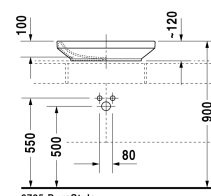

DuraStyle Umyvadlová mísa # 0349600000

< 600 mm >

Umyvadlová mísa	Rozměr	Váha	Objednací číslo
broušená, bez přetoku, bez plochy pro armaturu, včetně upevnění, 600 mm			
Barvy			
00 Bílá			
Varianta			
☒	600 x 380 mm	12,000 kg	0349600000
Sanitární keramika se speciálním povrchem WonderGliss zůstává čistá a dobře vypadající po dlouhou dobu. Pokud chcete objednat povrchovou úpravu WonderGliss vložte za objednáč. číslo "1".			
Příslušenství			
Průtokový ventil neuzavíratelný pro umyvadla bez přetoku	50 mm	0,300 kg	005024
Designový sifon		1,500 kg	005036
Vhodné produkty			
Skříňka pod umyvadlo pod desku Compact 1 zásuvka, 600 x 478 mm	600 x 478 mm		H25500
Skříňka pod umyvadlo pod desku Compact 1 zásuvka, 700 x 478 mm	700 x 478 mm		H25501
Skříňka pod umyvadlo pod desku Compact 1 zásuvka, 800 x 478 mm	800 x 478 mm		H25502
Skříňka pod umyvadlo pod desku Compact 1 zásuvka, 900 x 478 mm	900 x 478 mm		H25503
Skříňka pod umyvadlo pod desku Compact 1 zásuvka, 1000 x 478 mm	1000 x 478 mm		H25504
Skříňka pod umyvadlo pod desku Compact 2 zásuvky, vnitřní zásuvka včetně výřezu pro sifon a krytu, 600 x 478 mm	600 x 478 mm		H25505
Skříňka pod umyvadlo pod desku Compact 2 zásuvky, vnitřní zásuvka včetně výřezu pro sifon a krytu, 700 x 478 mm	700 x 478 mm		H25506
Skříňka pod umyvadlo pod desku Compact 2 zásuvky, vnitřní zásuvka včetně výřezu pro sifon a krytu, 800 x 478 mm	800 x 478 mm		H25507