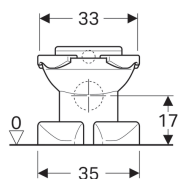

Účel použití

- Pro děti
- Pro zařízení péče o děti
- Pro splachovací nádržky pod omítku
- Pro nízko, středně a vysoko montované splachovací nádržky na omítku
- Pro tlakové splachovače

Vlastnosti

- Stojící na podlaze
- WC s hlubokým splachováním

- Se splachovacím okrajem
- Typ 1, celkové množství 6 l, podle EN 997
- Vývod vodorovný
- S madlem
- Potah sedátka z PUR
- S patkami s designem lvích tlap

Technické údaje

Materiál | Sanitární keramika

Obsah dodávky

- Potahy sedátka

Pol. č.	Povrch/barva	B	H	T
Y212010000	WC keramika: bílá Potah sedátka: karmínová	35 cm	34 cm	50 cm
212015000	WC keramika: bílá Potah sedátka: achátová šedá	35 cm	34 cm	50 cm
212010600	WC keramika: KeraTect / bílá Potah sedátka: karmínová	35 cm	34 cm	50 cm
212015600	WC keramika: KeraTect / bílá Potah sedátka: achátová šedá	35 cm	34 cm	50 cm

Příslušenství

- Geberit Bambini přípojovací souprava pro dětská WC
- Geberit Bambini přípojovací trubka pro dětská WC