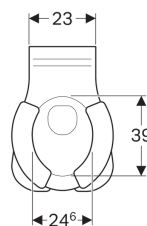

Účel použití

- Pro děti
- Pro zařízení péče o děti
- Pro splachovací nádržky pod omítku
- Pro nízko, středně a vysoko montované splachovací nádržky na omítku
- Pro tlakové splachovače

Vlastnosti

- Stojící na podlaze
- WC s hlubokým splachováním

- Se splachovacím okrajem
- Typ 1, celkové množství 6 l, podle EN 997
- Vývod vodorovný
- S madlem
- Potah sedátka z PUR
- S patkami s designem lvích tlap

Technické údaje

Materiál | Sanitární keramika

Obsah dodávky

- Potahy sedátka

Pol. č.	Povrch/barva	B	H	T
Y212010000	WC keramika: bílá Potah sedátka: karmínová	35 cm	34 cm	50 cm
212015000	WC keramika: bílá Potah sedátka: achátová šedá	35 cm	34 cm	50 cm
212010600	WC keramika: KeraTect / bílá Potah sedátka: karmínová	35 cm	34 cm	50 cm
212015600	WC keramika: KeraTect / bílá Potah sedátka: achátová šedá	35 cm	34 cm	50 cm

Příslušenství

- Geberit Bambini přípojovací souprava pro dětská WC
- Geberit Bambini přípojovací trubka pro dětská WC