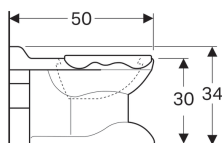

Geberit Bambini stojící WC pro děti, WC s hlubokým splachováním, design lvích tlap, s potahy sedátka

Obrázek s příkladem

Účel použití

- Pro děti
- Pro zařízení péče o děti
- Pro splachovací nádržky pod omítku
- Pro nízko, středně a vysoko montované splachovací nádržky na omítku
- Pro tlakové splachovače

Vlastnosti

- Stojící na podlaze
- WC s hlubokým splachováním

- Se splachovacím okrajem
- Typ 1, celkové množství 6 l, podle EN 997
- Vývod vodorovný
- S madlem
- Potah sedátka z PUR
- S patkami s designem lvích tlap

Technické údaje

Materiál | Sanitární keramika

Obsah dodávky

- Potahy sedátka

Pol. č.	Povrch/barva	B	H	T
Y212010000	WC keramika: bílá Potah sedátka: karmínová	35 cm	34 cm	50 cm
212015000	WC keramika: bílá Potah sedátka: achátová šedá	35 cm	34 cm	50 cm
212010600	WC keramika: KeraTect / bílá Potah sedátka: karmínová	35 cm	34 cm	50 cm
212015600	WC keramika: KeraTect / bílá Potah sedátka: achátová šedá	35 cm	34 cm	50 cm