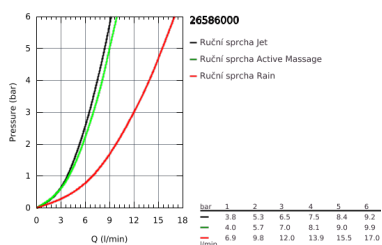

### POPIS PRODUKTU

- set obsahuje:
- Rainshower 130 SmartActive Cube ruční sprcha (26 550)
- sprchová tyč 900 mm
- s nástěnnými kovovými držáky
- Silverflex sprchová hadice 1 750 mm (28 388 000)
- **GROHE EasyReach** polička
- **GROHE DreamSpray** perfektní vodní paprsky
- GROHE StarLight chromový povrch
- **GROHE FastFixation Plus** nastavitelná vzdálenost mezi držáky pro přizpůsobení do stávajících otvorů
- GROHE TileFix nastavitelná hloubka na horním a dolním držáku
- **GROHE SpeedClean** - odstranění vodního kamene přetřením
- **Vnitřní WaterGuide** pro delší životnost
- **Twistfree** - zabráňuje zkroucení sprchové hadice
- vhodné pro průtokové ohřívače vody