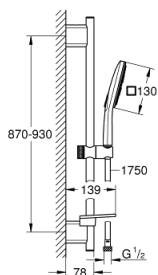

### POPIS PRODUKTU

- set obsahuje:
- Rainshower 130 SmartActive Cube ruční sprcha (26 550)
- sprchová tyč 900 mm
- s nástěnnými kovovými držáky
- Silverflex sprchová hadice 1 750 mm (28 388 000)
- **GROHE EasyReach** polička
- **GROHE DreamSpray** perfektní vodní paprsky
- GROHE StarLight chromový povrch
- **GROHE FastFixation Plus** nastavitelná vzdálenost mezi držáky pro přizpůsobení do stávajících otvorů
- GROHE TileFix nastavitelná hloubka na horním a dolním držáku
- **GROHE SpeedClean** - odstranění vodního kamene přetřením
- **Vnitřní WaterGuide** pro delší životnost
- **Twistfree** - zabráňuje zkroucení sprchové hadice
- vhodné pro průtokové ohřívače vody

### NÁHRADNÍ DÍLY

- 1: Držák sprchové tyče (Č. obj. 48425000)
- 2: Vodící prvek (Č. obj. 48424000)
- 3: Miska na mýdlo (Č. obj. 48426000)
- 4: Sítko (Č. obj. 0700200M)