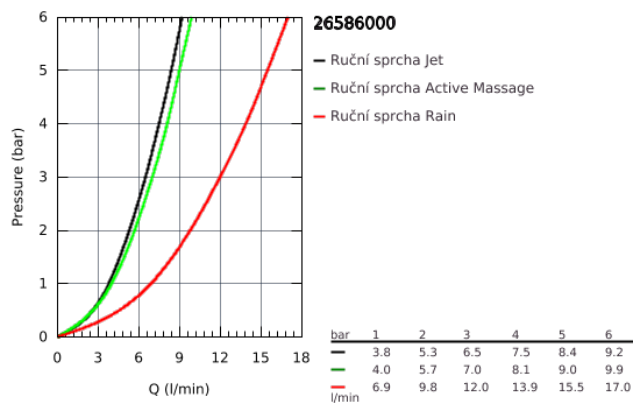

26 586 000 SPRCHOVÝ SET S TYČÍ, 3 PROUDY