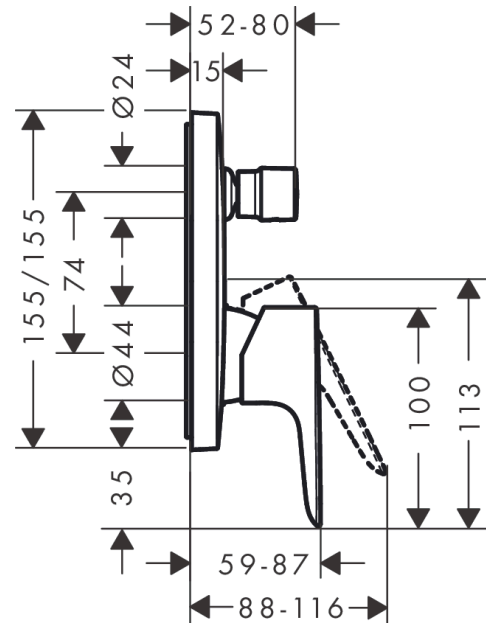

Talis E

Páková vanová baterie pod omítku, se zabudovanou bezpečnostní kombinací podle EN1717

Povrchové úpravy: **kartáčovaný černý chrom** Číslo položky: **71474340**

Popis

Vlastnosti

- součástí dodávky: Páková vanová baterie, instalační blok, upevňovací materiál, montážní návod
- není součástí: základní těleso

Obrázek výrobku

Kótovaný výkres

Průtokový diagram