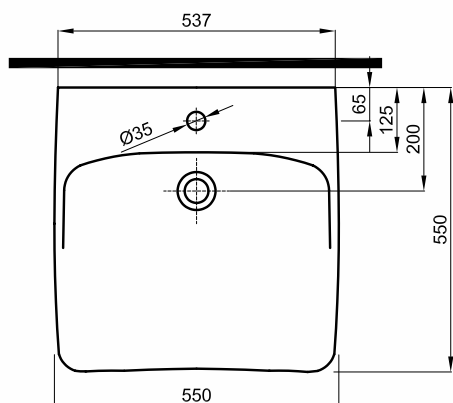

NOVA PRO BEZ BARIER

UMYWALKA DLA OSÓB NIEPEŁNOSPRAWNYCH

Umywalka 55 cm,
z otworem, bez przelewu

Numer: **M38455000**

Waga: 15 kg

Wymiary: 55 x 55 cm

Informacje dodatkowe:

Mocowana na srubach.

Zalecane kompletowanie z zestawem
odpływowym Geberit nr 151.120.11.1,
152.742.11.1, 151.121.00.1

NOVA PRO
BEZ BARIER