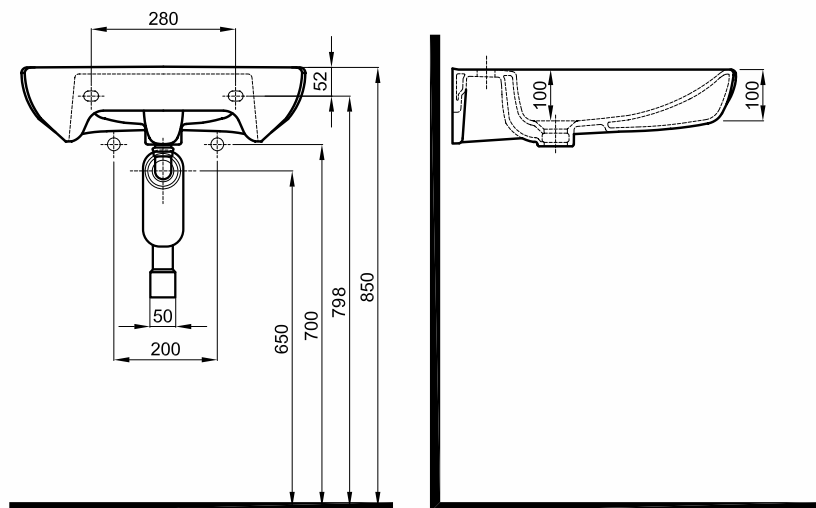

NOVA PRO BEZ BARIER

UMYWALKA DLA OSÓB NIEPEŁNOSPRAWNYCH

Umywalka 55 cm,
z otworem, bez przelewu

Numer: **M38455000**

Waga: 15 kg

Wymiary: 55 x 55 cm

Informacje dodatkowe:

Mocowana na srubach.

Zalecane kompletowanie z zestawem
odpływowym Geberit nr 151.120.11.1,
152.742.11.1, 151.121.00.1

NOVA PRO
BEZ BARIER