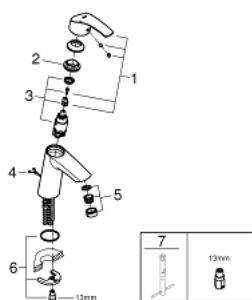

23 323 001 EUROSMART EUROSMART PÁKOVÁ UMYVADLOVÁ BATERIE DN 15, VELIKOST M

POPIS PRODUKTU

- jednoutorová montáž
- kovová ovládací páka
- keramická kartuše 28 mm s GROHE SilkMove
- s omezovačem teplot
- GROHE StarLight chromový povrch
- **GROHE EcoJoy** perlátor 5,7 l/min
- **GROHE FastFixation** rychlomontážní systém
- spouštěcí řetízky se závažím
- flexi připojovací hadičky

23 323 001 EUROSMART EUROSMART PÁKOVÁ UMYVADLOVÁ BATERIE DN 15, VELIKOST M

NÁHRADNÍ DÍLY

- 1: Kompletní páka (Č. obj. 46859000)
 - 2: Upevňovací kroužek (Č. obj. 46715000)
 - 3: Kartuše (Č. obj. 46580000)
 - 4: Perlátor (Č. obj. 48159000)
 - 5: Řetízek (Č. obj. 06815000)
 - 6: Kontrašroubení (Č. obj. 46249000)
 - 7: Montážní klíč (Č. obj. 19017000)*
- * Volitelné příslušenství