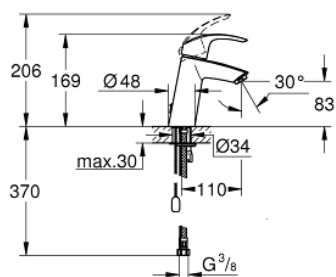

23 323 001 EUROSMART EUROSMART PÁKOVÁ UMYVADLOVÁ BATERIE DN 15, VELIKOST M

POPIS PRODUKTU

- jednoutorová montáž
- kovová ovládací páka
- keramická kartuše 28 mm s GROHE SilkMove
- s omezovačem teplot
- GROHE StarLight chromový povrch
- **GROHE EcoJoy** perlátor 5,7 l/min
- **GROHE FastFixation** rychlomontážní systém
- spouštěcí řetízky se závažím
- flexi připojovací hadičky

23 323 001 EUROSMART EUROSMART PÁKOVÁ UMYVADLOVÁ BATERIE DN 15, VELIKOST M

NÁHRADNÍ DÍLY

- 1: Kompletní páka (Č. obj. 46859000)
 - 2: Upevňovací kroužek (Č. obj. 46715000)
 - 3: Kartuše (Č. obj. 46580000)
 - 4: Perlátor (Č. obj. 48159000)
 - 5: Řetízek (Č. obj. 06815000)
 - 6: Kontrašroubení (Č. obj. 46249000)
 - 7: Montážní klíč (Č. obj. 19017000)*
- * Volitelné příslušenství