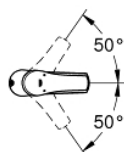

23 323 001 EUROSMART EUROSMART PÁKOVÁ UMYVADLOVÁ BATERIE DN 15, VELIKOST M

POPIS PRODUKTU

- jednoutorová montáž
- kovová ovládací páka
- keramická kartuše 28 mm s GROHE SilkMove
- s omezovačem teplot
- GROHE StarLight chromový povrch
- **GROHE EcoJoy** perlátor 5,7 l/min
- **GROHE FastFixation** rychlomontážní systém
- spouštěcí řetízky se závažím
- flexi připojovací hadičky

23 323 001 EUROSMART EUROSMART PÁKOVÁ UMYVADLOVÁ BATERIE DN 15, VELIKOST M

NÁHRADNÍ DÍLY

- 1: Kompletní páka (Č. obj. 46859000)
 - 2: Upevňovací kroužek (Č. obj. 46715000)
 - 3: Kartuše (Č. obj. 46580000)
 - 4: Perlátor (Č. obj. 48159000)
 - 5: Řetízek (Č. obj. 06815000)
 - 6: Kontrašroubení (Č. obj. 46249000)
 - 7: Montážní klíč (Č. obj. 19017000)*
- * Volitelné příslušenství