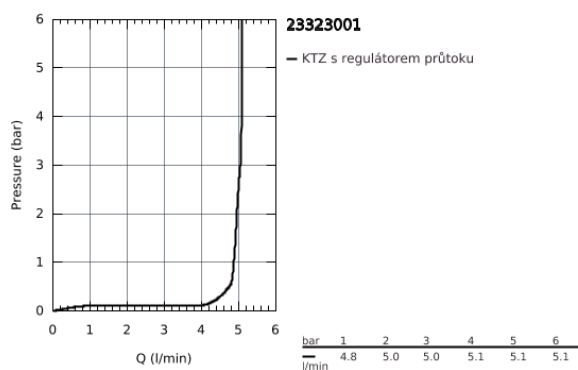

23 323 001 EUROSMART EUROSMART PÁKOVÁ UMYVADLOVÁ BATERIE DN 15, VELIKOST M

POPIS PRODUKTU

- jednoutorová montáž
- kovová ovládací páka
- keramická kartuše 28 mm s GROHE SilkMove
- s omezovačem teplot
- GROHE StarLight chromový povrch
- **GROHE EcoJoy** perlátor 5,7 l/min
- **GROHE FastFixation** rychlomontážní systém
- spouštěcí řetízky se závažím
- flexi připojovací hadičky

23 323 001 EUROSMART EUROSMART PÁKOVÁ UMYVADLOVÁ BATERIE DN 15, VELIKOST M

NÁHRADNÍ DÍLY

- 1: Kompletní páka (Č. obj. 46859000)
 - 2: Upevňovací kroužek (Č. obj. 46715000)
 - 3: Kartuše (Č. obj. 46580000)
 - 4: Perlátor (Č. obj. 48159000)
 - 5: Řetízek (Č. obj. 06815000)
 - 6: Kontrašroubení (Č. obj. 46249000)
 - 7: Montážní klíč (Č. obj. 19017000)*
- * Volitelné příslušenství