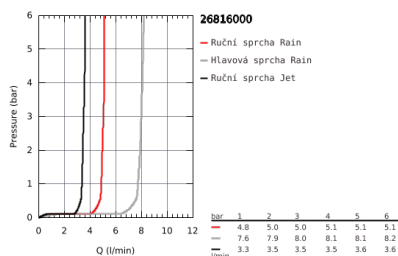

### POPIS PRODUKTU (1/2)

- Barva: chrom
- set obsahuje:
  - horizontální otočné sprchové rameno 390 mm
  - nástěnný termostat s aquadimmerem
  - umožňuje změnu mezi:
    - hlavová sprcha Vitalio Start 250 (26 815)
    - sprchový proud:
      - Rain
      - celochromová povrchová úprava
      - s otočným kloubem
      - otočný úhel cca 10°
      - GROHE Water Saving 9,5 l/min omezovač průtoku
      - ruční sprcha Vitalio Start 100 (27 946)
      - 2 sprchové proudy
      - Rain, Jet
      - GROHE Water Saving omezovač průtoku 5,7 l/min
      - výškově nastavitelná s kluzákem
      - sprchová hadice VitalioFlex Comfort 1750 mm 1/2" x 1/2" (28 745)
      - GROHE Water Saving technologie pro nízkou spotřebu vody a perfektní průtok
      - kompaktní kartuše GROHE TurboStat s voskovým termočlánkem
      - GROHE SafeStop bezpečnostní tlačítko na 38°C
      - Volitelný omezovač teploty GROHE SafeStop Plus na úrovni 43°C
      - GROHE DreamSpray perfektní vodní paprsky
      - GROHE Long-Life Shine chromový povrch
      - GROHE SpeedClean - odstranění vodního kamene přetřením
      - Vnitřní WaterGuide pro delší životnost
      - ShockProof silikonový kroužek proti poškození způsobeném spadnutím sprchy
      - TwistStop - zabraňuje zkroutení sprchové hadice
      - vhodné pro průtokové ohřívače od 18 kW
      - minimální průtok 7 l/min
      - Zákaznická edice