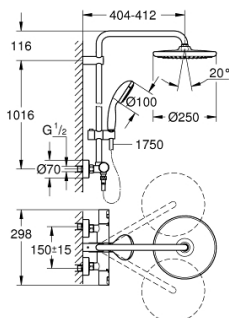

### POPIS PRODUKTU (1/2)

- Barva: chrom
- set obsahuje:
  - horizontální otočné sprchové rameno 390 mm
  - nástěnný termostat s aquadimmerem
  - umožňuje změnu mezi:
    - hlavová sprcha Vitalio Start 250 (26 815)
    - sprchový proud:
      - Rain
      - celochromová povrchová úprava
      - s otočným kloubem
      - otočný úhel cca 10°
      - GROHE Water Saving 9,5 l/min omezovač průtoku
      - ruční sprcha Vitalio Start 100 (27 946)
      - 2 sprchové proudy
      - Rain, Jet
      - GROHE Water Saving omezovač průtoku 5,7 l/min
      - výškově nastavitelná s kluzákem
      - sprchová hadice VitalioFlex Comfort 1750 mm 1/2" x 1/2" (28 745)
      - GROHE Water Saving technologie pro nízkou spotřebu vody a perfektní průtok
      - kompaktní kartuše GROHE TurboStat s voskovým termočlánkem
      - GROHE SafeStop bezpečnostní tlačítko na 38°C
      - Volitelný omezovač teploty GROHE SafeStop Plus na úrovni 43°C
      - GROHE DreamSpray perfektní vodní paprsky
      - GROHE Long-Life Shine chromový povrch
      - GROHE SpeedClean - odstranění vodního kamene přetřením
      - Vnitřní WaterGuide pro delší životnost
      - ShockProof silikonový kroužek proti poškození způsobeném spadnutím sprchy
      - TwistStop - zabraňuje zkroutení sprchové hadice
      - vhodné pro průtokové ohřívače od 18 kW
      - minimální průtok 7 l/min
      - Zákaznická edice