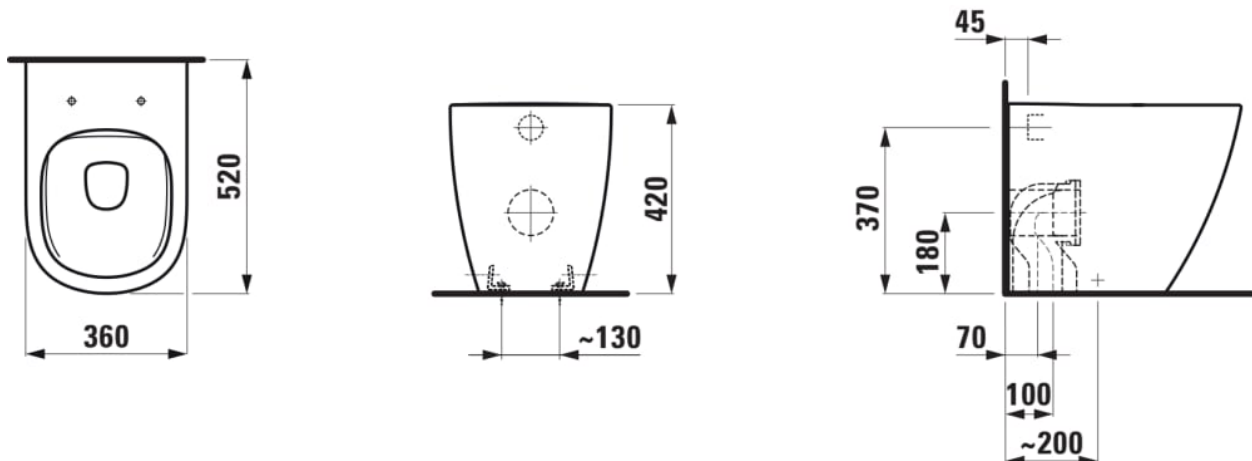

LUA

Stojící klozet, rimless, hluboké splachování,
vodorovný/svislý odpad Vario

ROZMĚRY

Délka 520 mm
Šířka 360 mm
Výška 420 mm

BARVA A POVRCHOVÁ ÚPRAVA

000 Bílá

PROVEDENÍ

000 - standardní provedení

Bez oplachového kruhu

Oplachový kruh : Rimless

Typ instalace : Stojící

Odpad : Svislý, Vodorovný

Splachovací systém : Hluboké splachování

TECHNICKÉ VÝKRESY

KOMPATIBILNÍ S

Odnímatelné sedátko a poklop, pro závěsný klozet 820956, 820965, sladěno i s kolekcí Form