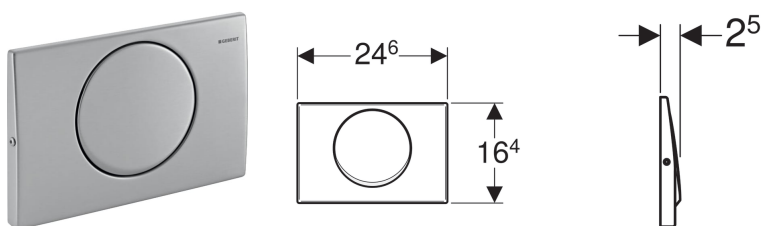

Geberit ovládací tlačítko Mambo, pro splachování Start/Stop, přišroubovatelné

Účel použití

- K ovládní splachování u splachovacích nádržek pod omítku Geberit Sigma

Vlastnosti

- Ovládní zepředu
- Tyčky tlačítka zvukově izolované, rychlé nastavení bez nářadí

Technické údaje

Ovládací síla | < 20 N

Obsah dodávky

- Upevňovací rámeček
- 2 stavitelné úchytky
- Tyčka tlačítka
- Funkční díl Stop
- Sada šroubů

Pol. č.	Povrch/barva	Popis materiálu
115.751.00.1	Kartáčováno	Nerezová ocel