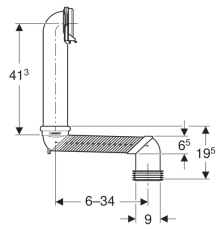

Geberit Monolith sada odskokového kolena pro závěsné WC

Obrázek s příkladem

Účel použití

- K připojení závěsných WC k odpadu v podlaze
- K připojení stojících WC k odpadu v podlaze

Obsah dodávky

- Připojovací trubka z PE-HD, \varnothing 90 mm
- Odskokové koleno z ABS, \varnothing 90 mm
- Trubková objímka
- Manžeta z EPDM, \varnothing 90 / 110 mm
- Lepidlo