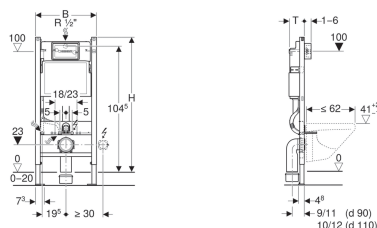

Montážní prvek Geberit Duofix pro závěsné WC, 112 cm, se splachovací nádrží pod omítku Delta 12 cm, 4/2 litry

Obrázek s příkladem

Účel použití

- Pro konstrukce prováděné suchým procesem
- K montáži do předstěnových instalací částečně vysokých nebo vysokých na výšku místnosti
- K montáži do instalačních stěn vysokých na výšku místnosti
- Pro závěsná WC s přípojovacími rozměry podle EN 33:2011
- Pro závěsná WC s vyložení do 62 cm
- Pro 1 množství splachování, 2 množství splachování nebo splachování Start/Stop
- Pro tloušťky podlahy 0–20 cm

Vlastnosti

- Samonosný rám s nanesenou práškovou barvou
- Rám nahoře otevřený
- Rám s vrtanými otvory $\varnothing 9$ mm pro upevnění do dřevěné konstrukce
- Rám s otvory pro umístění soupravy pro kotvení do stěny Geberit Duofix pro instalační prvky s nahoře otevřeným rámem
- Rám připravený pro podpěry u WC keramik s malou opěrnou plochou
- Podpěry pozinkované
- Podpěry nastavitelné 0–20 cm
- Patní desky z plastu
- Hloubka patní desky vhodná k montáži do U profilů UW 50
- Připojovací koleno k montáži bez nářadí

Technické údaje

Maximální teplota vody	25 °C
Splachovací množství, nastavení ve výrobě	4 a 2 l
Velké splachovací množství, rozsah nastavení	4 / 4.5 / 6 / 7.5 l

Obsah dodávky

- Rohový ventil R 1/2, vhodný pro MeplaFix, s adaptérovým kroužkem
- Kryt pro hrubou montáž pro servisní otvor, z pěnového polystyrenu
- 2 stavitelné úchytky
- Připojovací souprava pro WC, $\varnothing 90$ mm
- Připojovací koleno 90° z PE-HD, $\varnothing 90$ mm
- Přechodka z PE-HD, $\varnothing 90 / 110$ mm
- 2 ochranné zátky
- 2 závitové tyče M12
- Upevňovací materiál

Pol. č.	B	H	T	
458.129.00.1	50 cm	112 cm	12 cm	datasheet:indicator-new

Příslušenství

- Souprava vzpěr Geberit pro WC keramické mísy s malou opěrnou plochou
- Souprava pro ukotvení do stěny Geberit Duofix pro samostatnou montáž
- Souprava pro ukotvení do stěny Geberit Duofix pro jednotlivou montáž, s příčným zásuvným nosníkem