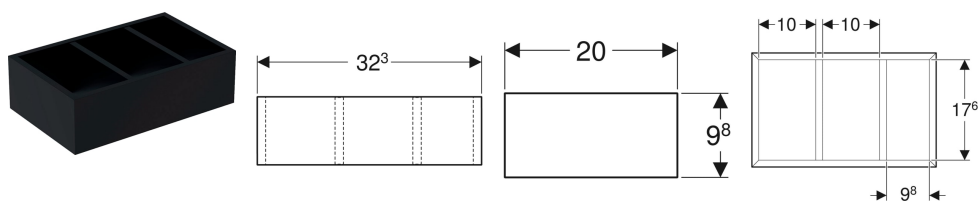

Přihrádka do zásuvky Geberit, rozdělení ve tvaru H, pro dolní zásuvku

Obrázek s příkladem

Vlastnosti

- Rozdělení ve tvaru H

Technické údaje

Materiál | Vysoce komprimovaná třívrstvá dřevotřísková deska

Pol. č.	Barva/povrch	B	H	T	
500.676.00.1	Láva / Melamin strukturovaný	32.3 cm	9.8 cm	20 cm	Nové