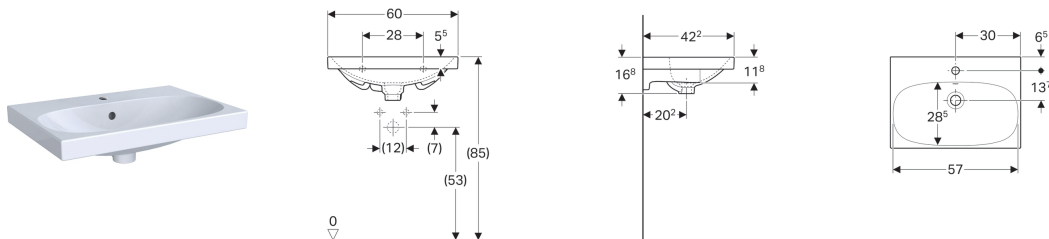

Geberit Acanto umyvadlo zkrácené vyložení

Vlastnosti

- Malé vyložení

Technické údaje

Materiál | Jemný žáruvzdorný jíł

Pol. č.	Povrch/barva	B	Šířka skřínky	H	T	Otvor pro baterii	Přepad	
500.631.01.8	KeraTect / Bílá	60 cm	59.5 cm	16.8 cm	42.2 cm	Uprostřed	Viditelně	NEW
500.631.01.2	Bílá	60 cm	59.5 cm	16.8 cm	42.2 cm	Uprostřed	Viditelně	NEW

Příslušenství

- Geberit zápachová uzávěrka s dělicí stěnou pro umyvadlo, vývod vodorovný