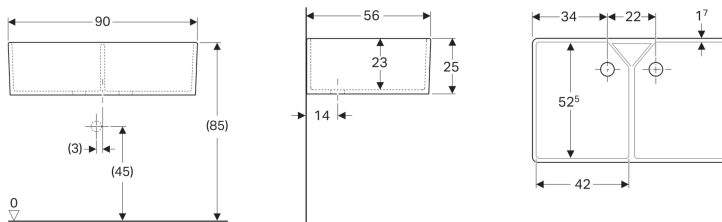

Víceúčelové umyvadlo Geberit Publica se dvěma výlevkami

Účel použití

- K montáži na montážní konzoly
- Pro montáž na pracovní desky
- Pro vylévání odpadní vody
- Pro čištění silně znečištěných předmětů
- Pro průmysl a obchod
- Pro zdravotnická zařízení
- Pro školy a jiná vzdělávací zařízení
- Pro soukromé oblasti

Vlastnosti

- Se dvěma umyvadly

- Odtokový otvor $\varnothing$ 62 mm

Technické údaje

Materiál | Žáruvzdorný jíla

Obsah dodávky

- Odpadní souprava
- Přepadová spouprava

Lze objednat dodatečně

- Upevňovací materiál

Pol. č.	Povrch/barva	Přepad	B	H	T
350490000	Bílá	Viditelně	90 cm	25 cm	56 cm