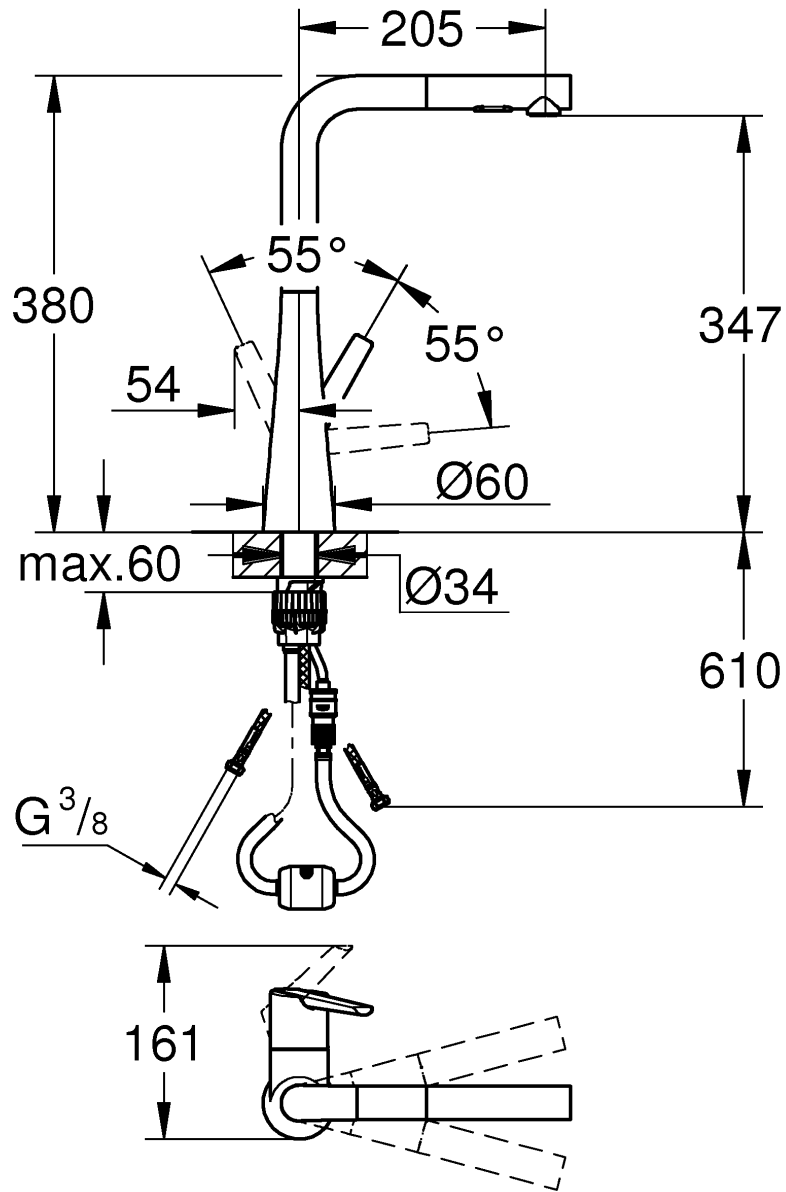

ZEDRA
DESIGN + ENGINEERING
GROHE GERMANY

99.1206.031/ÄM 242376/05.19

www.grohe.com

*Pure Freude
an Wasser*

GROHE
WAVE

32 553

DIN
1988

DIN EN
806