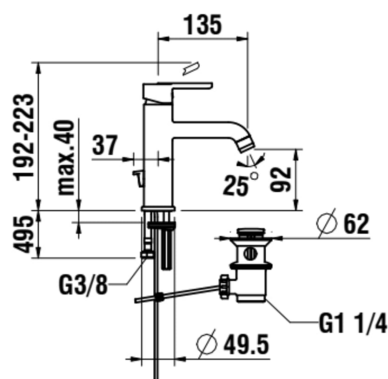

Typ perlátoru : Honeycomb PCA

Vlastnosti kartuše : Omezovač teploty

Zpětný ventil

Závit vodovodní přípojky : 3/8"

Úspora vody a energie

TECHNICKÉ VÝKRESY

KOMPATIBILNÍ S

Umyvadlo