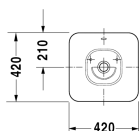

Bacino Umyvadlová mísa # 0333420000

| < 420 mm > |

8377/8532 Fogo

Umyvadlová mísa	Rozměr	Váha	Objednáací číslo
s přetokem, bez plochy pro armaturu, včetně přetokové krytky, chrom, včetně upevnění, 420 mm			
Barvy			
00 Bílá			
Varianta			
☒	420 x 420 mm	8,000 kg	0333420000
Sanitární keramika se speciálním povrchem WonderGliss zůstává čistá a dobře vypadající po dlouhou dobu. Pokud chcete objednat povrchovou úpravu WonderGliss vložte za objednáací číslo "1".			
Příslušenství			
Push-open Ventil pro umyvadla s přeřadem		0,400 kg	005052
Vhodné produkty			
Skříňka pod umyvadlo pod desku 1 zásuvka, 320 x 477 mm	320 x 477 mm		LC6808
Skříňka pod umyvadlo pod desku 1 zásuvka, 420 x 477 mm	420 x 477 mm		LC6809
Skříňka pod umyvadlo pod desku 2 zásuvky, vnitřní zásuvka včetně výřezu pro sifon a krytu, 320 x 477 mm	320 x 477 mm		LC6818
Skříňka pod umyvadlo pod desku 1 zásuvka, 320 x 547 mm	320 x 547 mm		LC6824
Skříňka pod umyvadlo pod desku 1 zásuvka, 420 x 547 mm	420 x 547 mm		LC6825
Skříňka pod umyvadlo pod desku 2 zásuvky, vnitřní zásuvka včetně výřezu pro sifon a krytu, 320 x 547 mm	320 x 547 mm		LC6834
Skříňka pod umyvadlo pod desku 2 zásuvky, vnitřní zásuvka včetně výřezu pro sifon a krytu, 420 x 547 mm	420 x 547 mm		LC6835