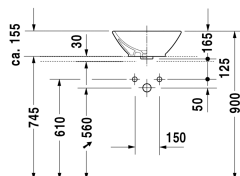

Bacino Umyvadlová mísa # 0333420000

| < 420 mm > |

8377/8532 Fogo

Umyvadlová mísa	Rozměr	Váha	Objednáací číslo
s přetokem, bez plochy pro armaturu, včetně přetokové krytky, chrom, včetně upevnění, 420 mm			
Barvy			
00 Bílá			
Varianta			
☒	420 x 420 mm	8,000 kg	0333420000
Sanitární keramika se speciálním povrchem WonderGliss zůstává čistá a dobře vypadající po dlouhou dobu. Pokud chcete objednat povrchovou úpravu WonderGliss vložte za objednáací číslo "1".			
Příslušenství			
Push-open Ventil pro umyvadla s přeřadem		0,400 kg	005052
Vhodné produkty			
Skříňka pod umyvadlo pod desku 1 zásuvka, 320 x 477 mm	320 x 477 mm		LC6808
Skříňka pod umyvadlo pod desku 1 zásuvka, 420 x 477 mm	420 x 477 mm		LC6809
Skříňka pod umyvadlo pod desku 2 zásuvky, vnitřní zásuvka včetně výřezu pro sifon a krytu, 320 x 477 mm	320 x 477 mm		LC6818
Skříňka pod umyvadlo pod desku 1 zásuvka, 320 x 547 mm	320 x 547 mm		LC6824
Skříňka pod umyvadlo pod desku 1 zásuvka, 420 x 547 mm	420 x 547 mm		LC6825
Skříňka pod umyvadlo pod desku 2 zásuvky, vnitřní zásuvka včetně výřezu pro sifon a krytu, 320 x 547 mm	320 x 547 mm		LC6834
Skříňka pod umyvadlo pod desku 2 zásuvky, vnitřní zásuvka včetně výřezu pro sifon a krytu, 420 x 547 mm	420 x 547 mm		LC6835