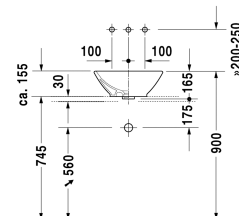

Bacino Umyvadlová mísa # 0333420000

| < 420 mm > |

8377/8532 Fogo

Umyvadlová mísa	Rozměr	Váha	Objednáací číslo
s přetokem, bez plochy pro armaturu, včetně přetokové krytky, chrom, včetně upevnění, 420 mm			
Barvy			
00 Bílá			
Varianta			
☒	420 x 420 mm	8,000 kg	0333420000
Sanitární keramika se speciálním povrchem WonderGliss zůstává čistá a dobře vypadající po dlouhou dobu. Pokud chcete objednat povrchovou úpravu WonderGliss vložte za objednáací číslo "1".			
Příslušenství			
Push-open Ventil pro umyvadla s přeřadem		0,400 kg	005052
Vhodné produkty			
Skříňka pod umyvadlo pod desku 1 zásuvka, 320 x 477 mm	320 x 477 mm		LC6808
Skříňka pod umyvadlo pod desku 1 zásuvka, 420 x 477 mm	420 x 477 mm		LC6809
Skříňka pod umyvadlo pod desku 2 zásuvky, vnitřní zásuvka včetně výřezu pro sifon a krytu, 320 x 477 mm	320 x 477 mm		LC6818
Skříňka pod umyvadlo pod desku 1 zásuvka, 320 x 547 mm	320 x 547 mm		LC6824
Skříňka pod umyvadlo pod desku 1 zásuvka, 420 x 547 mm	420 x 547 mm		LC6825
Skříňka pod umyvadlo pod desku 2 zásuvky, vnitřní zásuvka včetně výřezu pro sifon a krytu, 320 x 547 mm	320 x 547 mm		LC6834
Skříňka pod umyvadlo pod desku 2 zásuvky, vnitřní zásuvka včetně výřezu pro sifon a krytu, 420 x 547 mm	420 x 547 mm		LC6835