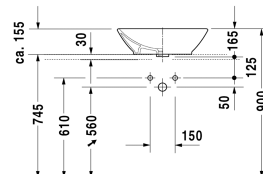

Bacino Umyvadlová mísa # 0334520000

| < 550 mm > |

Umyvadlová mísa	Rozměr	Váha	Objednáací číslo
s přetokem, bez plochy pro armaturu, včetně přetokové krytky, chrom, včetně upevnění, 550 mm			
Barvy			
00 Bílá			
Varianta			
☒	550 x 420 mm	12,000 kg	0334520000
Sanitární keramika se speciálním povrchem WonderGliss zůstává čistá a dobře vypadající po dlouhou dobu. Pokud chcete objednat povrchovou úpravu WonderGliss vložte za objednáací číslo "1".			
Příslušenství			
Push-open Ventil pro umyvadla s přepadem		0,400 kg	005052
Vhodné produkty			
Skříňka pod umyvadlo pod desku 1 zásuvka, 320 x 477 mm	320 x 477 mm		LC6808
Skříňka pod umyvadlo pod desku 1 zásuvka, 420 x 477 mm	420 x 477 mm		LC6809
Skříňka pod umyvadlo pod desku 2 zásuvky, vnitřní zásuvka včetně výřezu pro sifon a krytu, 320 x 477 mm	320 x 477 mm		LC6818
Skříňka pod umyvadlo pod desku 1 zásuvka, 320 x 547 mm	320 x 547 mm		LC6824
Skříňka pod umyvadlo pod desku 1 zásuvka, 420 x 547 mm	420 x 547 mm		LC6825
Skříňka pod umyvadlo pod desku 2 zásuvky, vnitřní zásuvka včetně výřezu pro sifon a krytu, 320 x 547 mm	320 x 547 mm		LC6834
Skříňka pod umyvadlo pod desku 2 zásuvky, vnitřní zásuvka včetně výřezu pro sifon a krytu, 420 x 547 mm	420 x 547 mm		LC6835