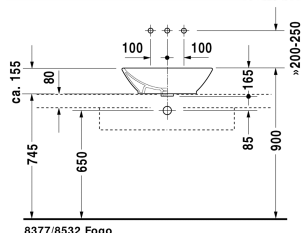

Bacino Umyvadlová mísa # 0334520000

| < 550 mm > |

Umyvadlová mísa	Rozměr	Váha	Objednáací číslo
s přetokem, bez plochy pro armaturu, včetně přetokové krytky, chrom, včetně upevnění, 550 mm			
Barvy			
00 Bílá			
Varianta			
☒	550 x 420 mm	12,000 kg	0334520000
Sanitární keramika se speciálním povrchem WonderGliss zůstává čistá a dobře vypadající po dlouhou dobu. Pokud chcete objednat povrchovou úpravu WonderGliss vložte za objednáací číslo "1".			
Příslušenství			
Push-open Ventil pro umyvadla s přepadem		0,400 kg	005052
Vhodné produkty			
Skříňka pod umyvadlo pod desku 1 zásuvka, 320 x 477 mm	320 x 477 mm		LC6808
Skříňka pod umyvadlo pod desku 1 zásuvka, 420 x 477 mm	420 x 477 mm		LC6809
Skříňka pod umyvadlo pod desku 2 zásuvky, vnitřní zásuvka včetně výřezu pro sifon a krytu, 320 x 477 mm	320 x 477 mm		LC6818
Skříňka pod umyvadlo pod desku 1 zásuvka, 320 x 547 mm	320 x 547 mm		LC6824
Skříňka pod umyvadlo pod desku 1 zásuvka, 420 x 547 mm	420 x 547 mm		LC6825
Skříňka pod umyvadlo pod desku 2 zásuvky, vnitřní zásuvka včetně výřezu pro sifon a krytu, 320 x 547 mm	320 x 547 mm		LC6834
Skříňka pod umyvadlo pod desku 2 zásuvky, vnitřní zásuvka včetně výřezu pro sifon a krytu, 420 x 547 mm	420 x 547 mm		LC6835