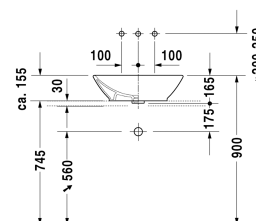

Bacino Umyvadlová mísa # 0334520000

| < 550 mm > |

Umyvadlová mísa	Rozměr	Váha	Objednáací číslo
s přetokem, bez plochy pro armaturu, včetně přetokové krytky, chrom, včetně upevnění, 550 mm			
Barvy			
00 Bílá			
Varianta			
☒	550 x 420 mm	12,000 kg	0334520000
Sanitární keramika se speciálním povrchem WonderGliss zůstává čistá a dobře vypadající po dlouhou dobu. Pokud chcete objednat povrchovou úpravu WonderGliss vložte za objednáací číslo "1".			
Příslušenství			
Push-open Ventil pro umyvadla s přepadem		0,400 kg	005052
Vhodné produkty			
Skříňka pod umyvadlo pod desku 1 zásuvka, 320 x 477 mm	320 x 477 mm		LC6808
Skříňka pod umyvadlo pod desku 1 zásuvka, 420 x 477 mm	420 x 477 mm		LC6809
Skříňka pod umyvadlo pod desku 2 zásuvky, vnitřní zásuvka včetně výřezu pro sifon a krytu, 320 x 477 mm	320 x 477 mm		LC6818
Skříňka pod umyvadlo pod desku 1 zásuvka, 320 x 547 mm	320 x 547 mm		LC6824
Skříňka pod umyvadlo pod desku 1 zásuvka, 420 x 547 mm	420 x 547 mm		LC6825
Skříňka pod umyvadlo pod desku 2 zásuvky, vnitřní zásuvka včetně výřezu pro sifon a krytu, 320 x 547 mm	320 x 547 mm		LC6834
Skříňka pod umyvadlo pod desku 2 zásuvky, vnitřní zásuvka včetně výřezu pro sifon a krytu, 420 x 547 mm	420 x 547 mm		LC6835