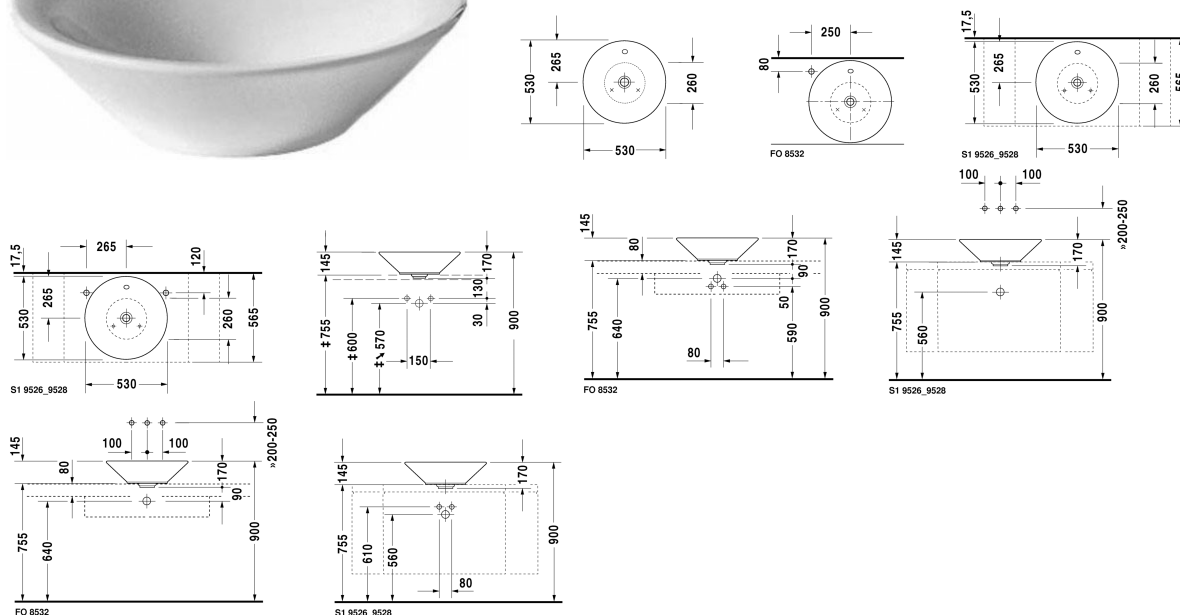

Starck 1 Umyvadlová mísa # 0408530000

| < Ø 530 mm > |

Umyvadlová mísa	Rozměr	Váha	Objednací číslo
broušená, s přetokem, bez plochy pro armaturu, včetně upevnění, včetně přetokové krytky, chrom, Ø 530 mm			
Barvy			
00 Bílá			
Varianta			
☒	Ø 530 mm	9,800 kg	0408530000
Sanitární keramika se speciálním povrchem WonderGliss zůstává čistá a dobře vypadající po dlouhou dobu. Pokud chcete objednat povrchovou úpravu WonderGliss vložte za objednací číslo "1".			
Příslušenství			
Push-open Ventil pro umyvadla s přepadem		0,400 kg	005052
Designový sifon		1,500 kg	005036
Vhodné produkty			
Skříňka pod umyvadlo pod desku 1 otevřená přihrádka se skleněným dnem, 800 x 548 mm	800 x 548 mm		XL6718
Skříňka pod umyvadlo pod desku 1 zásuvka, 420 x 547 mm	420 x 547 mm		LC6825