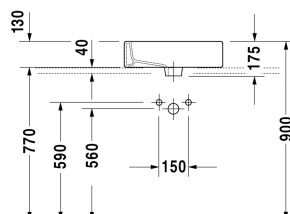

Vero Umyvadlová mísa # 0452500000

| < 500 mm > |

8532 Fogo

Umyvadlová mísa	Rozměr	Váha	Objednací číslo
broušená, s plochou pro armaturu, zadní stěna glazovaná, včetně upevnění, 500 mm			
Barvy			
00 Bílá			
Varianta			
● s přetokem	500 x 470 mm	16,200 kg	0452500000
Infobox			
* Pozor: při použití tohoto sifonu dbejte na výšku odpadu od horní hrany keramiky do středu odpadu, podle technického listu, Nutná montáž s odstupem ke zdi			
Sanitární keramika se speciálním povrchem WonderGliss zůstává čistá a dobře vypadající po dlouhou dobu. Pokud chcete objednat povrchovou úpravu WonderGliss vložte za objednací číslo "1".			
Příslušenství			
Designový sifon		1,500 kg	005036
Vhodné produkty			
Skříňka pod umyvadlo pod desku 2 zásuvky, vnitřní zásuvka včetně výřezu pro sifon a krytu, 520 x 477 mm	520 x 477 mm		LC6820
Skříňka pod umyvadlo pod desku 1 zásuvka, 520 x 477 mm	520 x 477 mm		LC6810
Skříňka pod umyvadlo pod desku 2 zásuvky, vnitřní zásuvka včetně výřezu pro sifon a krytu, 620 x 477 mm	620 x 477 mm		LC6821
Skříňka pod umyvadlo pod desku 1 zásuvka, zásuvka vč. výřezu pro sifon a límce, 600 x 518 mm	600 x 518 mm		VE6560