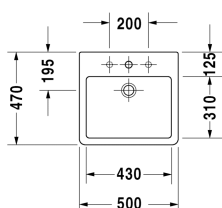

Vero Umyvadlová mísa # 0452500000

| < 500 mm > |

8532 Fogo

Umyvadlová mísa	Rozměr	Váha	Objednací číslo
broušená, s plochou pro armaturu, zadní stěna glazovaná, včetně upevnění, 500 mm			
Barvy			
00 Bílá			
Varianta			
● s přetokem	500 x 470 mm	16,200 kg	0452500000
Infobox			
* Pozor: při použití tohoto sifonu dbejte na výšku odpadu od horní hrany keramiky do středu odpadu, podle technického listu, Nutná montáž s odstupem ke zdi			
Sanitární keramika se speciálním povrchem WonderGliss zůstává čistá a dobře vypadající po dlouhou dobu. Pokud chcete objednat povrchovou úpravu WonderGliss vložte za objednací číslo "1".			
Příslušenství			
Designový sifon		1,500 kg	005036
Vhodné produkty			
Skříňka pod umyvadlo pod desku 2 zásuvky, vnitřní zásuvka včetně výřezu pro sifon a krytu, 520 x 477 mm	520 x 477 mm		LC6820
Skříňka pod umyvadlo pod desku 1 zásuvka, 520 x 477 mm	520 x 477 mm		LC6810
Skříňka pod umyvadlo pod desku 2 zásuvky, vnitřní zásuvka včetně výřezu pro sifon a krytu, 620 x 477 mm	620 x 477 mm		LC6821
Skříňka pod umyvadlo pod desku 1 zásuvka, zásuvka vč. výřezu pro sifon a límce, 600 x 518 mm	600 x 518 mm		VE6560