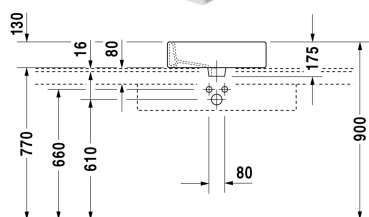

Vero Umyvadlová mísa # 0452500000

| < 500 mm > |

8532 Fogo

Umyvadlová mísa	Rozměr	Váha	Objednací číslo
broušená, s plochou pro armaturu, zadní stěna glazovaná, včetně upevnění, 500 mm			
Barvy			
00 Bílá			
Varianta			
● s přetokem	500 x 470 mm	16,200 kg	0452500000
Infobox			
* Pozor: při použití tohoto sifonu dbejte na výšku odpadu od horní hrany keramiky do středu odpadu, podle technického listu, Nutná montáž s odstupem ke zdi			
Sanitární keramika se speciálním povrchem WonderGliss zůstává čistá a dobře vypadající po dlouhou dobu. Pokud chcete objednat povrchovou úpravu WonderGliss vložte za objednací číslo "1".			
Příslušenství			
Designový sifon		1,500 kg	005036
Vhodné produkty			
Skříňka pod umyvadlo pod desku 2 zásuvky, vnitřní zásuvka včetně výřezu pro sifon a krytu, 520 x 477 mm	520 x 477 mm		LC6820
Skříňka pod umyvadlo pod desku 1 zásuvka, 520 x 477 mm	520 x 477 mm		LC6810
Skříňka pod umyvadlo pod desku 2 zásuvky, vnitřní zásuvka včetně výřezu pro sifon a krytu, 620 x 477 mm	620 x 477 mm		LC6821
Skříňka pod umyvadlo pod desku 1 zásuvka, zásuvka vč. výřezu pro sifon a límce, 600 x 518 mm	600 x 518 mm		VE6560