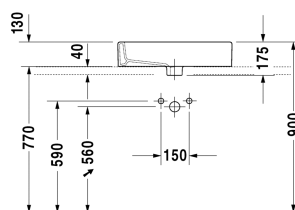

6714 X-Large

Umyvadlová mísa	Rozměr	Váha	Objednáací číslo
broušená, s plochou pro armaturu, zadní stěna glazovaná, včetně upevnění, 595 mm			
Barvy			
00 Bílá			
Varianta			
● s přetokem	595 x 465 mm	17,900 kg	0452600000
Infobox			
* Pozor: při použití tohoto sifonu dbejte na výšku odpadu od horní hrany keramiky do středu odpadu, podle technického listu, Nutná montáž s odstupem ke zdi			
Sanitární keramika se speciálním povrchem WonderGliss zůstává čistá a dobře vypadající po dlouhou dobu. Pokud chcete objednat povrchovou úpravu WonderGliss vložte za objednáací číslo "1".			
Příslušenství			
Designový sifon		1,500 kg	005036
Vhodné produkty			
Skříňka pod umyvadlo pod desku 2 zásuvky, vnitřní zásuvka včetně výřezu pro sifon a krytu, 620 x 477 mm	620 x 477 mm		LC6821
Skříňka pod umyvadlo pod desku 1 zásuvka, 620 x 477 mm	620 x 477 mm		LC6811
Skříňka pod umyvadlo pod desku 1 otevřená přihrádka se skleněným dnem, 800 x 548 mm	800 x 548 mm		XL6718
Skříňka pod umyvadlo pod desku 2 zásuvky, vnitřní zásuvka včetně výřezu pro sifon a krytu, 820 x 477 mm	820 x 477 mm		LC6822