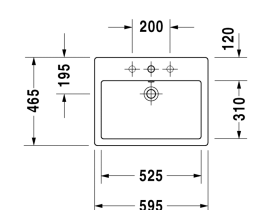

8532 Fogo

6713 X-Large

6714 X-Large

Umyvadlová mísa	Rozměr	Váha	Objednáací číslo
broušená, s plochou pro armaturu, zadní stěna glazovaná, včetně upevnění, 595 mm			
Barvy			
00 Bílá			
Varianta			
● s přetokem	595 x 465 mm	17,900 kg	0452600000
Infobox			
* Pozor: při použití tohoto sifonu dbejte na výšku odpadu od horní hrany keramiky do středu odpadu, podle technického listu, Nutná montáž s odstupem ke zdi			
Sanitární keramika se speciálním povrchem WonderGliss zůstává čistá a dobře vypadající po dlouhou dobu. Pokud chcete objednat povrchovou úpravu WonderGliss vložte za objednáací číslo "1".			
Příslušenství			
Designový sifon		1,500 kg	005036
Vhodné produkty			
Skříňka pod umyvadlo pod desku 2 zásuvky, vnitřní zásuvka včetně výřezu pro sifon a krytu, 620 x 477 mm	620 x 477 mm		LC6821
Skříňka pod umyvadlo pod desku 1 zásuvka, 620 x 477 mm	620 x 477 mm		LC6811
Skříňka pod umyvadlo pod desku 1 otevřená přihrádka se skleněným dnem, 800 x 548 mm	800 x 548 mm		XL6718
Skříňka pod umyvadlo pod desku 2 zásuvky, vnitřní zásuvka včetně výřezu pro sifon a krytu, 820 x 477 mm	820 x 477 mm		LC6822