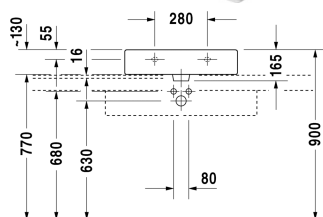

Vero Umyvadlo broušené # 0454600025 / 0454600027 / 0454600028

| < 600 mm > |

8532 Fogo

Umyvadlo broušené	Rozměr	Váha	Objednáací číslo
s plochou pro armaturu, včetně upevnění, 600 mm			
<b>Barvy</b>			
00 Bílá			
<b>Varianta</b>			
●●● s přetokem	600 x 470 mm	17,900 kg	0454600025
● s přetokem	600 x 470 mm	17,900 kg	0454600027
☒ s přetokem	600 x 470 mm	17,900 kg	0454600028
Sanitární keramika se speciálním povrchem WonderGliss zůstává čistá a dobře vypadající po dlouhou dobu. Pokud chcete objednat povrchovou úpravu WonderGliss vložte za objednáací číslo "1".			
<b>Příslušenství keramika</b>			
Push-open Ventil pro umyvadla s přepadem		0,400 kg	005052
<b>Příslušenství</b>			
Designový sifon		1,500 kg	005036
<b>Vhodné produkty</b>			
Skříňka pod umyvadlo pod desku 2 zásuvky, vnitřní zásuvka včetně výřezu pro sifon a krytu, 600 x 478 mm	600 x 478 mm		XL6510
Skříňka pod umyvadlo pod desku 2 zásuvky, vnitřní zásuvka včetně výřezu pro sifon a krytu, 1000 x 478 mm	1000 x 478 mm		XL6512
Skříňka pod umyvadlo pod desku 2 zásuvky, vnitřní zásuvka včetně výřezu pro sifon a krytu, 520 x 477 mm	520 x 477 mm		LC6820