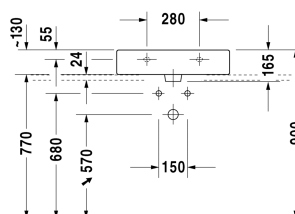

Vero Umyvadlo broušené # 0454600025 / 0454600027 / 0454600028

| < 600 mm > |

8532 Fogo

Umyvadlo broušené	Rozměr	Váha	Objednáací číslo
s plochou pro armaturu, včetně upevnění, 600 mm			
<b>Barvy</b>			
00 Bílá			
<b>Varianta</b>			
●●● s přetokem	600 x 470 mm	17,900 kg	0454600025
● s přetokem	600 x 470 mm	17,900 kg	0454600027
☒ s přetokem	600 x 470 mm	17,900 kg	0454600028
Sanitární keramika se speciálním povrchem WonderGliss zůstává čistá a dobře vypadající po dlouhou dobu. Pokud chcete objednat povrchovou úpravu WonderGliss vložte za objednáací číslo "1".			
<b>Příslušenství keramika</b>			
Push-open Ventil pro umyvadla s přepadem		0,400 kg	005052
<b>Příslušenství</b>			
Designový sifon		1,500 kg	005036
<b>Vhodné produkty</b>			
Skříňka pod umyvadlo pod desku 2 zásuvky, vnitřní zásuvka včetně výřezu pro sifon a krytu, 600 x 478 mm	600 x 478 mm		XL6510
Skříňka pod umyvadlo pod desku 2 zásuvky, vnitřní zásuvka včetně výřezu pro sifon a krytu, 1000 x 478 mm	1000 x 478 mm		XL6512
Skříňka pod umyvadlo pod desku 2 zásuvky, vnitřní zásuvka včetně výřezu pro sifon a krytu, 520 x 477 mm	520 x 477 mm		LC6820