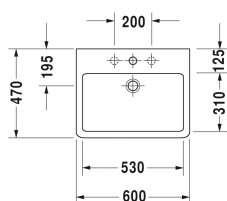

Vero Umyvadlo broušené # 0454600025 / 0454600027 / 0454600028

| < 600 mm > |

8532 Fogo

Umyvadlo broušené	Rozměr	Váha	Objednáací číslo
s plochou pro armaturu, včetně upevnění, 600 mm			
Barvy			
00 Bílá			
Varianta			
●●● s přetokem	600 x 470 mm	17,900 kg	0454600025
● s přetokem	600 x 470 mm	17,900 kg	0454600027
☒ s přetokem	600 x 470 mm	17,900 kg	0454600028
Sanitární keramika se speciálním povrchem WonderGliss zůstává čistá a dobře vypadající po dlouhou dobu. Pokud chcete objednat povrchovou úpravu WonderGliss vložte za objednáací číslo "1".			
Příslušenství keramika			
Push-open Ventil pro umyvadla s přepadem		0,400 kg	005052
Příslušenství			
Designový sifon		1,500 kg	005036
Vhodné produkty			
Skříňka pod umyvadlo pod desku 2 zásuvky, vnitřní zásuvka včetně výřezu pro sifon a krytu, 600 x 478 mm	600 x 478 mm		XL6510
Skříňka pod umyvadlo pod desku 2 zásuvky, vnitřní zásuvka včetně výřezu pro sifon a krytu, 1000 x 478 mm	1000 x 478 mm		XL6512
Skříňka pod umyvadlo pod desku 2 zásuvky, vnitřní zásuvka včetně výřezu pro sifon a krytu, 520 x 477 mm	520 x 477 mm		LC6820