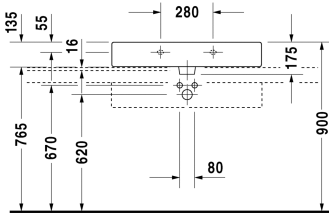

Vero Umyvadlo broušené # 0454800025 / 0454800027 / 0454800028

| < 800 mm > |

8532 Fogo

Umyvadlo broušené	Rozměr	Váha	Objednáací číslo
s plochou pro armaturu, včetně upevnění, 800 mm			
Barvy			
00 Bílá			
Varianta			
●●● s přetokem	800 x 470 mm	21,800 kg	0454800025
● s přetokem	800 x 470 mm	21,800 kg	0454800027
☒ s přetokem	800 x 470 mm	21,800 kg	0454800028
Sanitární keramika se speciálním povrchem WonderGliss zůstává čistá a dobře vypadající po dlouhou dobu. Pokud chcete objednat povrchovou úpravu WonderGliss vložte za objednáací číslo "1".			
Příslušenství keramika			
Push-open Ventil pro umyvadla s přepadem		0,400 kg	005052
Příslušenství			
Designový sifon		1,500 kg	005036
Vhodné produkty			
Skříňka pod umyvadlo pod desku 2 zásuvky, vnitřní zásuvka včetně výřezu pro sifon a krytu, 1000 x 478 mm	1000 x 478 mm		XL6512
Skříňka pod umyvadlo pod desku Compact 2 zásuvky, vnitřní zásuvka včetně výřezu pro sifon a krytu, 900 x 478 mm	900 x 478 mm		H25508
Skříňka pod umyvadlo pod desku Compact 2 zásuvky, vnitřní zásuvka včetně výřezu pro sifon a krytu, 1000 x 478 mm	1000 x 478 mm		H25509