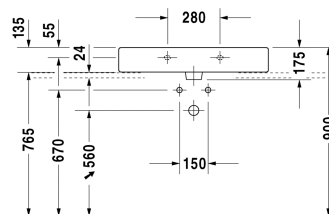

Vero Umyvadlo broušené # 0454800025 / 0454800027 / 0454800028

| < 800 mm > |

8532 Fogo

Umyvadlo broušené	Rozměr	Váha	Objednáací číslo
s plochou pro armaturu, včetně upevnění, 800 mm			
Barvy			
00 Bílá			
Varianta			
●●● s přetokem	800 x 470 mm	21,800 kg	0454800025
● s přetokem	800 x 470 mm	21,800 kg	0454800027
☒ s přetokem	800 x 470 mm	21,800 kg	0454800028
Sanitární keramika se speciálním povrchem WonderGliss zůstává čistá a dobře vypadající po dlouhou dobu. Pokud chcete objednat povrchovou úpravu WonderGliss vložte za objednáací číslo "1".			
Příslušenství keramika			
Push-open Ventil pro umyvadla s přepadem		0,400 kg	005052
Příslušenství			
Designový sifon		1,500 kg	005036
Vhodné produkty			
Skříňka pod umyvadlo pod desku 2 zásuvky, vnitřní zásuvka včetně výřezu pro sifon a krytu, 1000 x 478 mm	1000 x 478 mm		XL6512
Skříňka pod umyvadlo pod desku Compact 2 zásuvky, vnitřní zásuvka včetně výřezu pro sifon a krytu, 900 x 478 mm	900 x 478 mm		H25508
Skříňka pod umyvadlo pod desku Compact 2 zásuvky, vnitřní zásuvka včetně výřezu pro sifon a krytu, 1000 x 478 mm	1000 x 478 mm		H25509