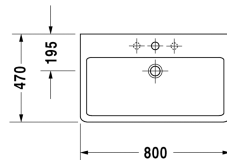

Vero Umyvadlo broušené # 0454800025 / 0454800027 / 0454800028

| < 800 mm > |

8532 Fogo

Umyvadlo broušené	Rozměr	Váha	Objednáací číslo
s plochou pro armaturu, včetně upevnění, 800 mm			
Barvy			
00 Bílá			
Varianta			
●●● s přetokem	800 x 470 mm	21,800 kg	0454800025
● s přetokem	800 x 470 mm	21,800 kg	0454800027
☒ s přetokem	800 x 470 mm	21,800 kg	0454800028
Sanitární keramika se speciálním povrchem WonderGliss zůstává čistá a dobře vypadající po dlouhou dobu. Pokud chcete objednat povrchovou úpravu WonderGliss vložte za objednáací číslo "1".			
Příslušenství keramika			
Push-open Ventil pro umyvadla s přepadem		0,400 kg	005052
Příslušenství			
Designový sifon		1,500 kg	005036
Vhodné produkty			
Skříňka pod umyvadlo pod desku 2 zásuvky, vnitřní zásuvka včetně výřezu pro sifon a krytu, 1000 x 478 mm	1000 x 478 mm		XL6512
Skříňka pod umyvadlo pod desku Compact 2 zásuvky, vnitřní zásuvka včetně výřezu pro sifon a krytu, 900 x 478 mm	900 x 478 mm		H25508
Skříňka pod umyvadlo pod desku Compact 2 zásuvky, vnitřní zásuvka včetně výřezu pro sifon a krytu, 1000 x 478 mm	1000 x 478 mm		H25509