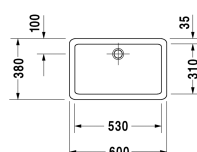

Vero Umyvadlová mísa # 0455600000

| < 600 mm > |

Umyvadlová mísa	Rozměr	Váha	Objednací číslo
broušená, bez přetoku, bez plochy pro armaturu, včetně upevnění, 600 mm			
Barvy			
00 Bílá			
Varianta			
☒	600 x 380 mm	14,200 kg	0455600000
Sanitární keramika se speciálním povrchem WonderGliss zůstává čistá a dobře vypadající po dlouhou dobu. Pokud chcete objednat povrchovou úpravu WonderGliss vložte za objednáací číslo "1".			
Příslušenství			
Průtokový ventil neuzavíratelný pro umyvadla bez přetoku	50 mm	0,300 kg	005024
Designový sifon		1,500 kg	005036
Vhodné produkty			
Skříňka pod umyvadlo pod desku 2 zásuvky, vnitřní zásuvka včetně výřezu pro sifon a krytu, 600 x 478 mm	600 x 478 mm		XL6510
Skříňka pod umyvadlo pod desku Compact 2 zásuvky, vnitřní zásuvka včetně výřezu pro sifon a krytu, 700 x 478 mm	700 x 478 mm		H25506
Skříňka pod umyvadlo pod desku Compact 2 zásuvky, vnitřní zásuvka včetně výřezu pro sifon a krytu, 700 x 480 mm	700 x 480 mm		KT5206
Skříňka pod umyvadlo pod desku Compact 2 zásuvky, vnitřní zásuvka včetně výřezu pro sifon a krytu, 800 x 478 mm	800 x 478 mm		H25507
Skříňka pod umyvadlo pod desku Compact 2 zásuvky, vnitřní zásuvka včetně výřezu pro sifon a krytu, 800 x 480 mm	800 x 480 mm		KT5207
Skříňka pod umyvadlo pod desku Compact 2 zásuvky, vnitřní zásuvka včetně výřezu pro sifon a krytu, 800 x 448 mm	800 x 448 mm		VE5607
Skříňka pod umyvadlo pod desku 2 zásuvky, vnitřní zásuvka včetně výřezu pro sifon a krytu, 600 x 478 mm	600 x 478 mm		H26310
Skříňka pod umyvadlo pod desku 2 zásuvky, vnitřní zásuvka včetně výřezu pro sifon a krytu, 800 x 478 mm	800 x 478 mm		XL6511