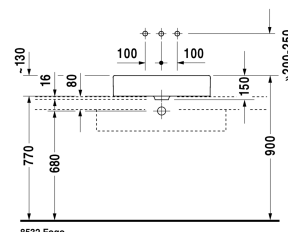

Vero Umyvadlová mísa # 0455600000
| < 600 mm > |

Umyvadlová mísa	Rozměr	Váha	Objednací číslo
broušená, bez přetoku, bez plochy pro armaturu, včetně upevnění, 600 mm			
Barvy			
00 Bílá			
Varianta			
☒	600 x 380 mm	14,200 kg	0455600000
Sanitární keramika se speciálním povrchem WonderGliss zůstává čistá a dobře vypadající po dlouhou dobu. Pokud chcete objednat povrchovou úpravu WonderGliss vložte za objednáací číslo "1".			
Příslušenství			
Průtokový ventil neuzavíratelný pro umyvadla bez přetoku	50 mm	0,300 kg	005024
Designový sifon		1,500 kg	005036
Vhodné produkty			
Skříňka pod umyvadlo pod desku 2 zásuvky, vnitřní zásuvka včetně výřezu pro sifon a krytu, 600 x 478 mm	600 x 478 mm		XL6510
Skříňka pod umyvadlo pod desku Compact 2 zásuvky, vnitřní zásuvka včetně výřezu pro sifon a krytu, 700 x 478 mm	700 x 478 mm		H25506
Skříňka pod umyvadlo pod desku Compact 2 zásuvky, vnitřní zásuvka včetně výřezu pro sifon a krytu, 700 x 480 mm	700 x 480 mm		KT5206
Skříňka pod umyvadlo pod desku Compact 2 zásuvky, vnitřní zásuvka včetně výřezu pro sifon a krytu, 800 x 478 mm	800 x 478 mm		H25507
Skříňka pod umyvadlo pod desku Compact 2 zásuvky, vnitřní zásuvka včetně výřezu pro sifon a krytu, 800 x 480 mm	800 x 480 mm		KT5207
Skříňka pod umyvadlo pod desku Compact 2 zásuvky, vnitřní zásuvka včetně výřezu pro sifon a krytu, 800 x 448 mm	800 x 448 mm		VE5607
Skříňka pod umyvadlo pod desku 2 zásuvky, vnitřní zásuvka včetně výřezu pro sifon a krytu, 600 x 478 mm	600 x 478 mm		H26310
Skříňka pod umyvadlo pod desku 2 zásuvky, vnitřní zásuvka včetně výřezu pro sifon a krytu, 800 x 478 mm	800 x 478 mm		XL6511