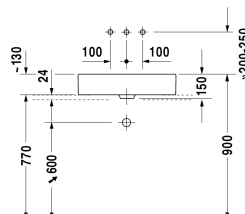

Vero Umyvadlová mísa # 0455600000
| < 600 mm > |

Umyvadlová mísa	Rozměr	Váha	Objednací číslo
broušená, bez přetoku, bez plochy pro armaturu, včetně upevnění, 600 mm			
Barvy			
00 Bílá			
Varianta			
☒	600 x 380 mm	14,200 kg	0455600000
Sanitární keramika se speciálním povrchem WonderGliss zůstává čistá a dobře vypadající po dlouhou dobu. Pokud chcete objednat povrchovou úpravu WonderGliss vložte za objednáací číslo "1".			
Příslušenství			
Průtokový ventil neuzavíratelný pro umyvadla bez přetoku	50 mm	0,300 kg	005024
Designový sifon		1,500 kg	005036
Vhodné produkty			
Skříňka pod umyvadlo pod desku 2 zásuvky, vnitřní zásuvka včetně výřezu pro sifon a krytu, 600 x 478 mm	600 x 478 mm		XL6510
Skříňka pod umyvadlo pod desku Compact 2 zásuvky, vnitřní zásuvka včetně výřezu pro sifon a krytu, 700 x 478 mm	700 x 478 mm		H25506
Skříňka pod umyvadlo pod desku Compact 2 zásuvky, vnitřní zásuvka včetně výřezu pro sifon a krytu, 700 x 480 mm	700 x 480 mm		KT5206
Skříňka pod umyvadlo pod desku Compact 2 zásuvky, vnitřní zásuvka včetně výřezu pro sifon a krytu, 800 x 478 mm	800 x 478 mm		H25507
Skříňka pod umyvadlo pod desku Compact 2 zásuvky, vnitřní zásuvka včetně výřezu pro sifon a krytu, 800 x 480 mm	800 x 480 mm		KT5207
Skříňka pod umyvadlo pod desku Compact 2 zásuvky, vnitřní zásuvka včetně výřezu pro sifon a krytu, 800 x 448 mm	800 x 448 mm		VE5607
Skříňka pod umyvadlo pod desku 2 zásuvky, vnitřní zásuvka včetně výřezu pro sifon a krytu, 600 x 478 mm	600 x 478 mm		H26310
Skříňka pod umyvadlo pod desku 2 zásuvky, vnitřní zásuvka včetně výřezu pro sifon a krytu, 800 x 478 mm	800 x 478 mm		XL6511