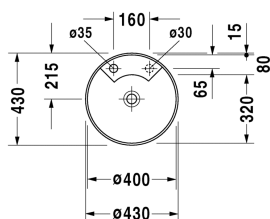

Architec Vestavné umyvadlo # 0462400000

| < Ø 400 mm > |

| Vestavné umyvadlo | Rozměr | Váha | Objednáací číslo |
|---|----------|----------|------------------|
| pro zabudování zdola, bez přetoku, s plochou pro armaturu, včetně upevnění pro zabudování do dřevěných desek, Ø 400 mm | | | |
| Barvy | | | |
| 00 Bílá | | | |
| Varianta | | | |
| ●● s otvorem pro armaturu, otvor pro zásobník mýdla předpíchnutý vpravo | Ø 400 mm | 6,700 kg | 0462400000 |
| Infobox | | | |
| U vestavných umyvadel na zabudování zdola se vztahují údaje o rozměrech na rozměry vnitřní | | | |
| Sanitární keramika se speciálním povrchem WonderGliss zůstává čistá a dobře vypadající po dlouhou dobu. Pokud chcete objednat povrchovou úpravu WonderGliss vložte za objednáací číslo "1". | | | |
| Příslušenství | | | |
| Upevnění pro zabudování do desek z přírodního kamene, (s výjimkou # 046651) | | 0,200 kg | 005028 |
| Průtokový ventil neuzavíratelný pro umyvadla bez přetoku | 50 mm | 0,300 kg | 005024 |
| Vhodné produkty | | | |
| Zásobník na mýdlo pro zabudování do umyvadel s otvorem na dávkovač mýdla, pro umyvadlo # 044845, 044958, 046240, 045058, 044358, 030960, 030970, Ø 30 mm | Ø 30 mm | | 009972 |

Na všech výkresech jsou uvedeny všechny potřebné rozměry (mm), které podléhají běžným tolerancím. Přesné rozměry lze zjistit pouze přímo na výrobku.