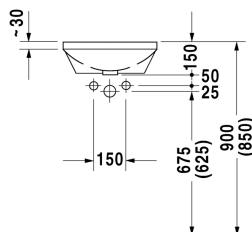

Architec Vestavné umyvadlo # 0462400000

| < Ø 400 mm > |

| Vestavné umyvadlo | Rozměr | Váha | Objednáací číslo |
|---|----------|----------|------------------|
| pro zabudování zdola, bez přetoku, s plochou pro armaturu, včetně upevnění pro zabudování do dřevěných desek, Ø 400 mm | | | |
| Barvy | | | |
| 00 Bílá | | | |
| Varianta | | | |
| ●● s otvorem pro armaturu, otvor pro zásobník mýdla předpíchnutý vpravo | Ø 400 mm | 6,700 kg | 0462400000 |
| Infobox | | | |
| U vestavných umyvadel na zabudování zdola se vztahují údaje o rozměrech na rozměry vnitřní | | | |
| Sanitární keramika se speciálním povrchem WonderGliss zůstává čistá a dobře vypadající po dlouhou dobu. Pokud chcete objednat povrchovou úpravu WonderGliss vložte za objednáací číslo "1". | | | |
| Příslušenství | | | |
| Upevnění pro zabudování do desek z přírodního kamene, (s výjimkou # 046651) | | 0,200 kg | 005028 |
| Průtokový ventil neuzavíratelný pro umyvadla bez přetoku | 50 mm | 0,300 kg | 005024 |
| Vhodné produkty | | | |
| Zásobník na mýdlo pro zabudování do umyvadel s otvorem na dávkovač mýdla, pro umyvadlo # 044845, 044958, 046240, 045058, 044358, 030960, 030970, Ø 30 mm | Ø 30 mm | | 009972 |

Na všech výkresech jsou uvedeny všechny potřebné rozměry (mm), které podléhají běžným tolerancím. Přesné rozměry lze zjistit pouze přímo na výrobku.