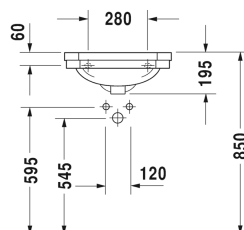

Série 1930 Umývatko # 0785500000

| < 500 mm > |

Umývatko	Rozměr	Váha	Objednací číslo
s přetokem, s plochou pro armaturu, spodní strana glazovaná, 500 mm			
Barvy			
00 Bílá			
Varianta			
●	500 x 365 mm	11,000 kg	0785500000
Sanitární keramika se speciálním povrchem WonderGliss zůstává čistá a dobře vypadající po dlouhou dobu. Pokud chcete objednat povrchovou úpravu WonderGliss vložte za objednáč. číslo "1".			

Na všech výkresech jsou uvedeny všechny potřebné rozměry (mm), které podléhají běžným tolerancím. Přesné rozměry lze zjistit pouze přímo na výrobku.