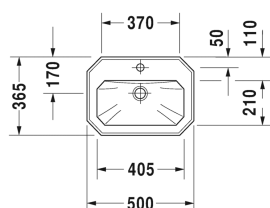

Série 1930 Umývatko # 0785500000

| < 500 mm > |

Umývatko	Rozměr	Váha	Objednací číslo
s přetokem, s plochou pro armaturu, spodní strana glazovaná, 500 mm			
Barvy			
00 Bílá			
Varianta			
●	500 x 365 mm	11,000 kg	0785500000
Sanitární keramika se speciálním povrchem WonderGliss zůstává čistá a dobře vypadající po dlouhou dobu. Pokud chcete objednat povrchovou úpravu WonderGliss vložte za objednáč. číslo "1".			

Na všech výkresech jsou uvedeny všechny potřebné rozměry (mm), které podléhají běžným tolerancím. Přesné rozměry lze zjistit pouze přímo na výrobku.