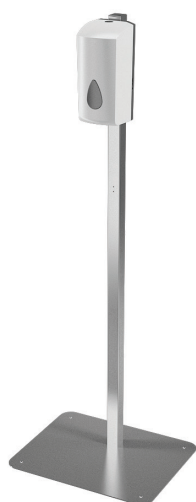

Automatické plastové dávkovače se stojanem SLDN 08ES, SLDN 08EDS

Vlastnosti

SLDN 08ES

- automatický dávkovač tekutého mýdla a gelové dezinfekce na nerezovém stojanu
- reaguje na vložení rukou do snímané zóny spuštěním jedné dávky dezinfekce nebo mýdla
- vnitřní plastová nádobka 1 l
- materiál bílý plast ABS, AISI-304

SLDN 08EDS

- dávkovač tekuté dezinfekce se sprejovým rozstříkzem se speciální pumpou na nerezovém stojanu
- reaguje na vložení rukou do snímané zóny spuštěním jedné dávky dezinfekce
- vnitřní plastová nádobka 1 l
- materiál bílý plast ABS, AISI-304

Rozměry

Technická specifikace

Rozměry

SLDN 08ES

1385 x 500 x 400 mm

SLDN 08EDS

1385 x 500 x 400 mm

Napájecí napětí

SLDN 08ES

4 ks alkalických baterií LR14, C

SLDN 08EDS

4 ks alkalických baterií LR14, C

Specifikace dodávky

SLDN 08ES - obj. č. 72083 plastový dávkovač, stojan pro uchycení do podlahy, 4 ks alkalických baterií LR14, C