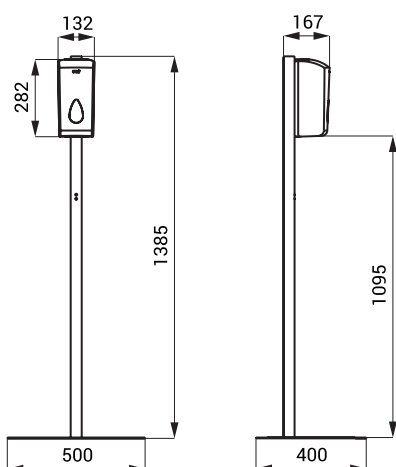

Automatické plastové dávkovače se stojanem SLDN 08ES, SLDN 08EDS

Vlastnosti

SLDN 08ES

- automatický dávkovač tekutého mýdla a gelové dezinfekce na nerezovém stojanu
- reaguje na vložení rukou do snímané zóny spuštěním jedné dávky dezinfekce nebo mýdla
- vnitřní plastová nádobka 1 l
- materiál bílý plast ABS, AISI-304

SLDN 08EDS

- dávkovač tekuté dezinfekce se sprejovým rozstříkzem se speciální pumpou na nerezovém stojanu
- reaguje na vložení rukou do snímané zóny spuštěním jedné dávky dezinfekce
- vnitřní plastová nádobka 1 l
- materiál bílý plast ABS, AISI-304

Rozměry

Technická specifikace

Rozměry

SLDN 08ES

1385 x 500 x 400 mm

SLDN 08EDS

1385 x 500 x 400 mm

Napájecí napětí

SLDN 08EDS - obj. č. 72084

Doporučené příslušenství

SLZN 61 - obj. č. 95610 odkapávací miska (rozměry: 108 x 108 x 35 mm)

SLZN 61