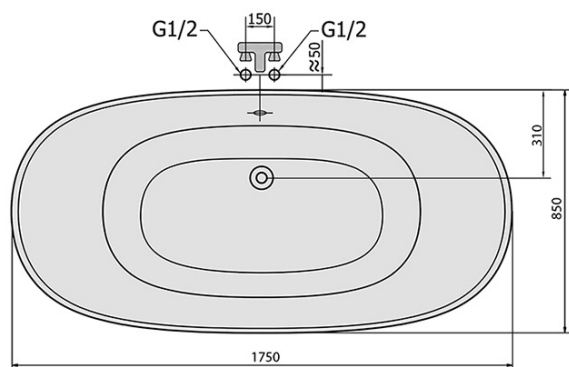

# Produktový list

Objednací kód: **10231**

**REGATA** volně stojící vana 175x85x61cm, nohy chrom  
mat, bílá

VOLUME 220L