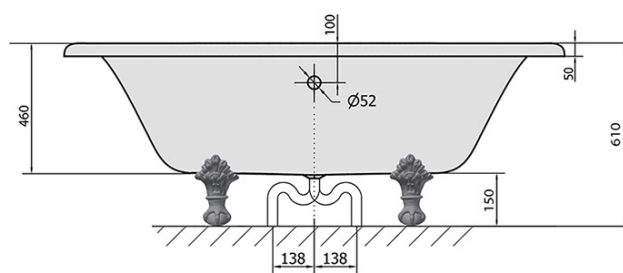

# Produktový list

Objednací kód: **10231**

**REGATA** volně stojící vana 175x85x61cm, nohy chrom  
mat, bílá

VOLUME 220L