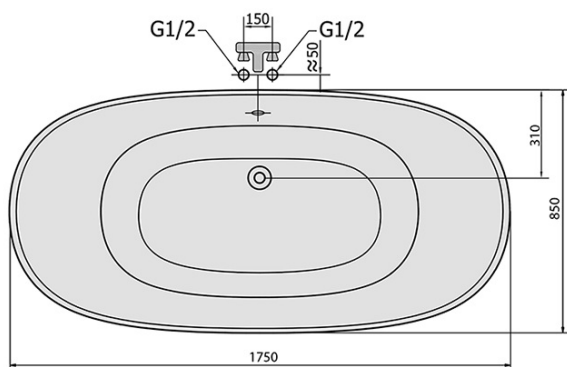

# Produktový list

Objednací kód: **10251**

**REGATA** volně stojící vana 175x85x61cm, nohy chrom  
mat, černá/bílá

VOLUME 220L