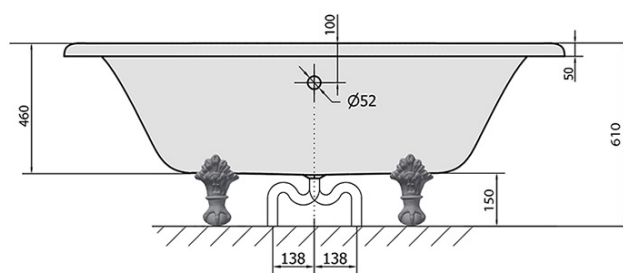

# Produktový list

Objednací kód: **10251**

**REGATA** volně stojící vana 175x85x61cm, nohy chrom  
mat, černá/bílá

VOLUME 220L