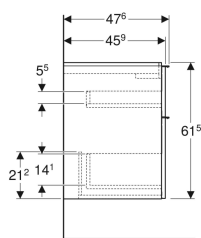

Vlastnosti

- FSC™ C134279 certified
- Závěsná
- Se dvěma zásuvkami
- Madlo k otevírání
- Vyměnitelné madlo

- Zásuvka s tichým dovíráním
- Zásuvka bez výřezu pro zápachovou uzávěrku
- Ochrana proti vlhkosti
- Dodáváno smontované

Technické údaje

Materiál | Vysoce komprimovaná třívrstvá dřevotřísková deska

Obsah dodávky

- Skříňka pod umyvadlo

- Upevňovací materiál

Nutno objednat zvlášť

- Geberit umyvadlová přepadová souprava, prostorově úsporná

Pol. č.	Barva / povrch	B	B1	B2	Šířka umyvadla	H	T	
502.303.01.1	Korpus a přední strana: bílá / lakovaná s vysokým leskem Madlo: bílé / prášková barva matná	59.2 cm	54.3 cm	51.7 cm	60 cm	61.5 cm	47.6 cm	Nové
502.303.01.2	Korpus a přední strana: bílá / lakovaná s vysokým leskem Madlo: pochromovaná lesklá	59.2 cm	54.3 cm	51.7 cm	60 cm	61.5 cm	47.6 cm	Nové
502.303.01.3	Korpus a přední strana: bílá / lakovaná matná Madlo: bílé / prášková barva matná	59.2 cm	54.3 cm	51.7 cm	60 cm	61.5 cm	47.6 cm	Nové
502.303.JK.1	Korpus a přední strana: láva/lakované matné Madlo: láva / prášková barva matná	59.2 cm	54.3 cm	51.7 cm	60 cm	61.5 cm	47.6 cm	Nové
502.303.JL.1	Korpus a přední strana: písková šedá / lakované s vysokým leskem Madlo: písková šedá / prášková barva matná	59.2 cm	54.3 cm	51.7 cm	60 cm	61.5 cm	47.6 cm	Nové
502.303.JH.1	Korpus a přední strana: dub / melamin se strukturou dřeva Madlo: láva / prášková barva matná	59.2 cm	54.3 cm	51.7 cm	60 cm	61.5 cm	47.6 cm	Nové
502.303.JR.1	Korpus a přední strana: ořech hickory / melamin se strukturou dřeva Madlo: láva / prášková barva matná	59.2 cm	54.3 cm	51.7 cm	60 cm	61.5 cm	47.6 cm	Nové
502.304.01.1	Korpus a přední strana: bílá / lakovaná s vysokým leskem Madlo: bílé / prášková barva matná	74 cm	69.1 cm	66.5 cm	75 cm	61.5 cm	47.6 cm	Nové
502.304.01.2	Korpus a přední strana: bílá / lakovaná s vysokým leskem Madlo: pochromovaná lesklá	74 cm	69.1 cm	66.5 cm	75 cm	61.5 cm	47.6 cm	Nové
502.304.01.3	Korpus a přední strana: bílá / lakovaná matná Madlo: bílé / prášková barva matná	74 cm	69.1 cm	66.5 cm	75 cm	61.5 cm	47.6 cm	Nové
502.304.JK.1	Korpus a přední strana: láva/lakované matné Madlo: láva / prášková barva matná	74 cm	69.1 cm	66.5 cm	75 cm	61.5 cm	47.6 cm	Nové