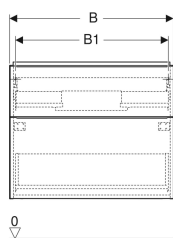

Vlastnosti

- FSC™ C134279 certified
- Závěsná
- Se dvěma zásuvkami
- Madlo k otevírání
- Vyměnitelné madlo

- Zásuvka s tichým dovíráním
- Zásuvka bez výřezu pro zápachovou uzávěrku
- Ochrana proti vlhkosti
- Dodáváno smontované

Technické údaje

Materiál | Vysoce komprimovaná třívrstvá dřevotřísková deska

Obsah dodávky

- Skříňka pod umyvadlo

- Upevňovací materiál

Nutno objednat zvlášť

- Geberit umyvadlová přepadová souprava, prostorově úsporná

Pol. č.	Barva / povrch	B	B1	B2	Šířka umyvadla	H	T	
502.303.01.1	Korpus a přední strana: bílá / lakovaná s vysokým leskem Madlo: bílé / prášková barva matná	59.2 cm	54.3 cm	51.7 cm	60 cm	61.5 cm	47.6 cm	Nové
502.303.01.2	Korpus a přední strana: bílá / lakovaná s vysokým leskem Madlo: pochromovaná lesklá	59.2 cm	54.3 cm	51.7 cm	60 cm	61.5 cm	47.6 cm	Nové
502.303.01.3	Korpus a přední strana: bílá / lakovaná matná Madlo: bílé / prášková barva matná	59.2 cm	54.3 cm	51.7 cm	60 cm	61.5 cm	47.6 cm	Nové
502.303.JK.1	Korpus a přední strana: láva/lakované matné Madlo: láva / prášková barva matná	59.2 cm	54.3 cm	51.7 cm	60 cm	61.5 cm	47.6 cm	Nové
502.303.JL.1	Korpus a přední strana: písková šedá / lakované s vysokým leskem Madlo: písková šedá / prášková barva matná	59.2 cm	54.3 cm	51.7 cm	60 cm	61.5 cm	47.6 cm	Nové
502.303.JH.1	Korpus a přední strana: dub / melamin se strukturou dřeva Madlo: láva / prášková barva matná	59.2 cm	54.3 cm	51.7 cm	60 cm	61.5 cm	47.6 cm	Nové
502.303.JR.1	Korpus a přední strana: ořech hickory / melamin se strukturou dřeva Madlo: láva / prášková barva matná	59.2 cm	54.3 cm	51.7 cm	60 cm	61.5 cm	47.6 cm	Nové
502.304.01.1	Korpus a přední strana: bílá / lakovaná s vysokým leskem Madlo: bílé / prášková barva matná	74 cm	69.1 cm	66.5 cm	75 cm	61.5 cm	47.6 cm	Nové
502.304.01.2	Korpus a přední strana: bílá / lakovaná s vysokým leskem Madlo: pochromovaná lesklá	74 cm	69.1 cm	66.5 cm	75 cm	61.5 cm	47.6 cm	Nové
502.304.01.3	Korpus a přední strana: bílá / lakovaná matná Madlo: bílé / prášková barva matná	74 cm	69.1 cm	66.5 cm	75 cm	61.5 cm	47.6 cm	Nové
502.304.JK.1	Korpus a přední strana: láva/lakované matné Madlo: láva / prášková barva matná	74 cm	69.1 cm	66.5 cm	75 cm	61.5 cm	47.6 cm	Nové