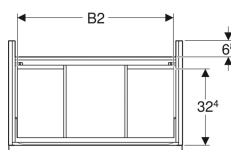

Vlastnosti

- FSC™ C134279 certified
- Závěsná
- Se dvěma zásuvkami
- Madlo k otevírání
- Vyměnitelné madlo

- Zásuvka s tichým dovíráním
- Zásuvka bez výřezu pro zápachovou uzávěrku
- Ochrana proti vlhkosti
- Dodáváno smontované

Technické údaje

Materiál | Vysoce komprimovaná třívrstvá dřevotřísková deska

Obsah dodávky

- Skříňka pod umyvadlo

- Upevňovací materiál

Nutno objednat zvlášť

- Geberit umyvadlová přepadová souprava, prostorově úsporná

Pol. č.	Barva / povrch	B	B1	B2	Šířka umyvadla	H	T	
502.303.01.1	Korpus a přední strana: bílá / lakovaná s vysokým leskem Madlo: bílé / prášková barva matná	59.2 cm	54.3 cm	51.7 cm	60 cm	61.5 cm	47.6 cm	Nové
502.303.01.2	Korpus a přední strana: bílá / lakovaná s vysokým leskem Madlo: pochromovaná lesklá	59.2 cm	54.3 cm	51.7 cm	60 cm	61.5 cm	47.6 cm	Nové
502.303.01.3	Korpus a přední strana: bílá / lakovaná matná Madlo: bílé / prášková barva matná	59.2 cm	54.3 cm	51.7 cm	60 cm	61.5 cm	47.6 cm	Nové
502.303.JK.1	Korpus a přední strana: láva/lakované matné Madlo: láva / prášková barva matná	59.2 cm	54.3 cm	51.7 cm	60 cm	61.5 cm	47.6 cm	Nové
502.303.JL.1	Korpus a přední strana: písková šedá / lakované s vysokým leskem Madlo: písková šedá / prášková barva matná	59.2 cm	54.3 cm	51.7 cm	60 cm	61.5 cm	47.6 cm	Nové
502.303.JH.1	Korpus a přední strana: dub / melamin se strukturou dřeva Madlo: láva / prášková barva matná	59.2 cm	54.3 cm	51.7 cm	60 cm	61.5 cm	47.6 cm	Nové
502.303.JR.1	Korpus a přední strana: ořech hickory / melamin se strukturou dřeva Madlo: láva / prášková barva matná	59.2 cm	54.3 cm	51.7 cm	60 cm	61.5 cm	47.6 cm	Nové
502.304.01.1	Korpus a přední strana: bílá / lakovaná s vysokým leskem Madlo: bílé / prášková barva matná	74 cm	69.1 cm	66.5 cm	75 cm	61.5 cm	47.6 cm	Nové
502.304.01.2	Korpus a přední strana: bílá / lakovaná s vysokým leskem Madlo: pochromovaná lesklá	74 cm	69.1 cm	66.5 cm	75 cm	61.5 cm	47.6 cm	Nové
502.304.01.3	Korpus a přední strana: bílá / lakovaná matná Madlo: bílé / prášková barva matná	74 cm	69.1 cm	66.5 cm	75 cm	61.5 cm	47.6 cm	Nové
502.304.JK.1	Korpus a přední strana: láva/lakované matné Madlo: láva / prášková barva matná	74 cm	69.1 cm	66.5 cm	75 cm	61.5 cm	47.6 cm	Nové