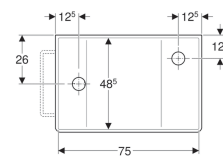

Umyvadlo na zachycování sádry Geberit Publica, horní díl

Obrázek s příkladem

Účel použití

- K montáži na montážní konzoly
- K zachytávání usazenin
- Pro průmysl a obchod
- Pro zdravotnická zařízení
- Pro školy a jiná vzdělávací zařízení

Vlastnosti

- 2 odtoky

Technické údaje

Materiál | Žáruvzdorný jíl

Lze objednat dodatečně

- Umyvadlo na zachycování sádry Geberit Publica, spodní díl
- Montážní konzola
- Připojovací souprava Geberit Publica pro umyvadla na zachycování sádry

Pol. č.	Povrch/barva	Přepad	B	H	T
362511000	Bílá	Bez	78 cm	23.5 cm	51.5 cm