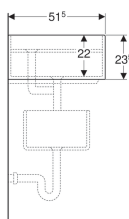

## Umyvadlo na zachycování sádry Geberit Publica, horní díl

Obrázek s příkladem

### Vlastnosti

- 2 odtoky

### Lze objednat dodatečně

- Umyvadlo na zachycování sádry Geberit Publica, spodní díl
- Montážní konzola
- Připojovací souprava Geberit Publica pro umyvadla na zachycování sádry

Pol. č.	Povrch/barva	Přepad	B	H	T
362511000	Bílá	Bez	78 cm	23.5 cm	51.5 cm