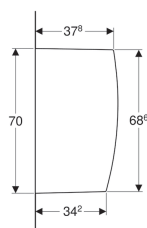

Dělicí stěna pisoárů Geberit

Obrázek s příkladem

Technické údaje

Materiál

Sanitární keramika

Obsah dodávky

- Upevňovací materiál

Pol. č.	Barva / povrch	L	B	H	
110000000	Bílá	40 cm	10 cm	70 cm	datasheet:indicator-new