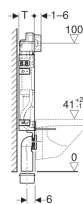

Montážní prvek Geberit Kombifix Basic pro závěsné WC, 108 cm, se splachovací nádržkou pod omítku Delta 12 cm

Obrázek s příkladem

Účel použití

- Pro zděné stěny
- K montáži do předstěnových instalací částečně vysokých nebo vysokých na výšku místnosti
- Pro závěsná WC s přípojovacími rozměry podle EN 33:2011
- Pro 1 množství splachování, 2 množství splachování nebo splachování Start/Stop

Vlastnosti

- Montážní rám pozinkovaný
- Montážní rám se čtyřmi upevňovacími pásky
- Připojovací koleno k montáži bez nářadí
- Upevnění přípojovacího kolena lze instalovat zepředu bez nářadí
- Splachovací nádržka pod omítku s ovládním zepředu
- Splachovací nádržka pod omítku s izolací proti orosování
- U nastavení z výroby je možné okamžité dodatečné spláchnutí
- Přívod vody vzadu nebo nahoře uprostřed
- Připojovací hadička připojitelná na rohový ventil bez nářadí
- Vybaven trubkovou chráničkou pro přívodní potrubí k připojení sprchovacích WC Geberit AquaClean

- S možností upevnění pro přívod elektřiny

Technické údaje

Splachovací množství, nastavení ve výrobě	6 a 3 l
Velké splachovací množství, rozsah nastavení	4.5 / 6 / 7.5 l
Malé splachovací množství, rozsah nastavení	3-4 l
Výpočtový průtok	0.12 l/s
Minimální přetlak pro výpočtový průtok	50 kPa

Obsah dodávky

- Rohový ventil R 1/2, vhodný pro MeplaFix, s adaptérovým kroužkem
- Kryt pro hrubou montáž pro servisní otvor
- 2 stavitelné úchytky
- Připojovací koleno 90° z PE-HD, ø 90 mm
- Přechodka z PE-HD, ø 90 / 110 mm
- Připojovací souprava pro WC, ø 90 mm
- 2 ochranné zátky
- 2 závitové tyče M12
- Upevňovací materiál