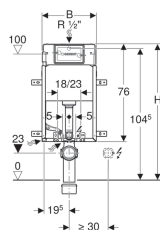

Montážní prvek Geberit Kombifix Basic pro závěsné WC, 108 cm, se splachovací nádržkou pod omítku Delta 12 cm

Obrázek s příkladem

Účel použití

- Pro zděné stěny
- K montáži do předstěnových instalací částečně vysokých nebo vysokých na výšku místnosti
- Pro závěsná WC s přípojovacími rozměry podle EN 33:2011
- Pro 1 množství splachování, 2 množství splachování nebo splachování Start/Stop

Vlastnosti

- Montážní rám pozinkovaný
- Montážní rám se čtyřmi upevňovacími pásky
- Připojovací koleno k montáži bez nářadí
- Upevnění přípojovacího kolena lze instalovat zepředu bez nářadí
- Splachovací nádržka pod omítku s ovládním zepředu
- Splachovací nádržka pod omítku s izolací proti orosování
- U nastavení z výroby je možné okamžité dodatečné spláchnutí
- Přívod vody vzadu nebo nahoře uprostřed
- Připojovací hadička připojitelná na rohový ventil bez nářadí
- Vybaven trubkovou chráničkou pro přívodní potrubí k připojení sprchovacích WC Geberit AquaClean

- S možností upevnění pro přívod elektřiny

Technické údaje

Splachovací množství, nastavení ve výrobě	6 a 3 l
Velké splachovací množství, rozsah nastavení	4.5 / 6 / 7.5 l
Malé splachovací množství, rozsah nastavení	3-4 l
Výpočtový průtok	0.12 l/s
Minimální přetlak pro výpočtový průtok	50 kPa

Obsah dodávky

- Rohový ventil R 1/2, vhodný pro MeplaFix, s adaptérovým kroužkem
- Kryt pro hrubou montáž pro servisní otvor
- 2 stavitelné úchytky
- Připojovací koleno 90° z PE-HD, ø 90 mm
- Přechodka z PE-HD, ø 90 / 110 mm
- Připojovací souprava pro WC, ø 90 mm
- 2 ochranné zátky
- 2 závitové tyče M12
- Upevňovací materiál