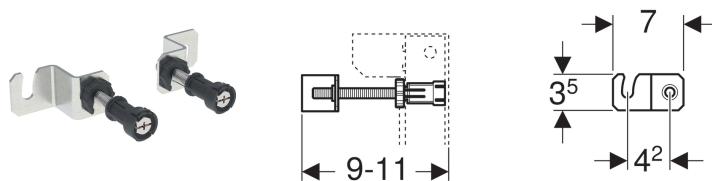

Souprava pro předstěnovou montáž, pro Geberit Duofix montážní prvek pro závěsné WC, se splachovací nádrží pod omítku Sigma 8 cm

Obrázek s příkladem

Účel použití

- K upevnění instalačních prvků Geberit Duofix před stěny prováděné suchým procesem a masivní stěny
- K upevnění prvků pro závěsné WC Geberit Duofix, se splachovací nádrží pod omítku 8 cm

Vlastnosti

- Zepředu plynule hloubkově nastavitelný

- Připojení na stěnu otočné 360°
- Závitová tyč M10, pozinkovaná

Technické údaje

Materiál | Ocel / plast

Obsah dodávky

- Souprava 2 kusů

Pol. č.