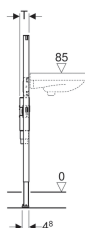

Geberit Duofix montážní prvek pro umyvadlo, 112 cm, stojánková armatura, se zápachovou uzávěrkou pod omítkou

Obrázek s příkladem

Účel použití

- Pro konstrukce prováděné suchým procesem
- K montáži do předstěnových instalací částečně vysokých nebo vysokých na výšku místnosti
- K montáži do instalačních stěn vysokých na výšku místnosti
- K montáži do systémových stěn Geberit Duofix částečně vysokých nebo vysokých na výšku místnosti
- Vhodný pro bezbariérové stavby
- K montáži umyvadel
- Pro stojánkové armatury
- Pro tloušťky podlahy 0–20 cm

- Patní desky otočné
- Hloubka patní desky vhodná k montáži do U profilů UW 50 a UW 75 a do systémových profilů Geberit Duofix
- Rozteč upevnění umyvadla 5–38 cm
- Zápachová uzávěrka pod omítkou s optimálním vedením proudění a vysokou samočisticí schopností
- Zápachová uzávěrka pod omítkou při konečné montáži výškově nastavitelná \pm 3 cm
- Podomítková krabice s přípojovací trubkou z PP, \varnothing 50 mm
- Upevnění pro přípojovací koleno výškově nastavitelné a zvukově izolované
- Příčník pro připojení armatur výškově a hloubkově stavitelný

Obsah dodávky

- 2 nástěnky Rp 1/2" / R 1/2", vhodné pro MeplaFix
- 2 zvukově izolační podložky
- 2 zvukově izolační pouzdra
- Kryt pro hrubou montáž
- 2 závitové tyče M10
- Upevňovací materiál

Pol. č.	B	H	T
111.480.00.1	50 cm	112 cm	7 cm