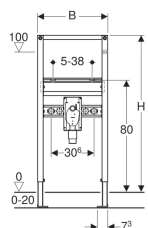

Geberit Duofix montážní prvek pro umyvadlo, 112 cm, stojánková armatura, se zápachovou uzávěrkou pod omítkou

Obrázek s příkladem

Účel použití

- Pro konstrukce prováděné suchým procesem
- K montáži do předstěnových instalací částečně vysokých nebo vysokých na výšku místnosti
- K montáži do instalačních stěn vysokých na výšku místnosti
- K montáži do systémových stěn Geberit Duofix částečně vysokých nebo vysokých na výšku místnosti
- Vhodný pro bezbariérové stavby
- K montáži umyvadel
- Pro stojánkové armatury
- Pro tloušťky podlahy 0–20 cm

- Patní desky otočné
- Hloubka patní desky vhodná k montáži do U profilů UW 50 a UW 75 a do systémových profilů Geberit Duofix
- Rozteč upevnění umyvadla 5–38 cm
- Zápachová uzávěrka pod omítkou s optimálním vedením proudění a vysokou samočisticí schopností
- Zápachová uzávěrka pod omítkou při konečné montáži výškově nastavitelná \pm 3 cm
- Podomítková krabice s přípojovací trubkou z PP, \varnothing 50 mm
- Upevnění pro přípojovací koleno výškově nastavitelné a zvukově izolované
- Příčník pro připojení armatur výškově a hloubkově stavitelný

Obsah dodávky

- 2 nástěnky Rp 1/2" / R 1/2", vhodné pro MeplaFix
- 2 zvukově izolační podložky
- 2 zvukově izolační pouzdra
- Kryt pro hrubou montáž
- 2 závitové tyče M10
- Upevňovací materiál

Pol. č.	B	H	T
111.480.00.1	50 cm	112 cm	7 cm