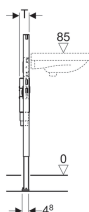

## Geberit Duofix montážní prvek pro umyvadlo, 82–98 cm, stojánková armatura, se zápachovou uzávěrkou pod omítkou

Obrázek s příkladem

- Hloubka patní desky vhodná k montáži do U profilů UW 50 a UW 75 a do systémových profilů Geberit Duofix
- Rozteč upevnění umyvadla 5–38 cm
- Zápachová uzávěrka pod omítkou s optimálním vedením proudění a vysokou samočisticí schopností
- Zápachová uzávěrka pod omítkou při konečné montáži výškově nastavitelná  $\pm$  3 cm
- Podomítková krabice s přípojovací trubkou z PP,  $\varnothing$  50 mm
- Upevnění pro přípojovací koleno výškově nastavitelné a zvukově izolované
- Příčník pro připojení armatur výškově a hloubkově stavitelný