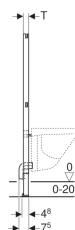

Geberit Duofix montážní prvek pro bidet, 112 cm, univerzální

Obrázek s příkladem

Účel použití

- Pro konstrukce prováděné suchým procesem
- K montáži do předstěnových instalací částečně vysokých nebo vysokých na výšku místnosti
- K montáži do instalačních stěn vysokých na výšku místnosti
- Pro závěsné bidety se stojánkovou armaturou
- Pro tloušťky podlahy 0–20 cm

Vlastnosti

- Samonosný rám s nanesenou práškovou barvou
- Rám nahoře otevřený
- Rám s vrtanými otvory \varnothing 9 mm pro upevnění do dřevěné konstrukce
- Rám s otvory pro umístění soupravy pro kotvení do stěny Geberit Duofix pro instalační prvky s nahoře otevřeným rámem

- Podpěry pozinkované
- Podpěry nastavitelné 0–20 cm
- Rozteč upevnění závěsného bidetu 18 nebo 23 cm
- Upevnění bidetu výškově nastavitelné
- Patní desky z plastu
- Hloubka patní desky vhodná k montáži do U profilů UW 50
- Upevnění pro přípojovací koleno výškově nastavitelné a zvukově izolované
- Upevnění armatur nastavitelná na hloubku a výšku

Obsah dodávky

- Přípojovací koleno z PE-HD, \varnothing 50 mm
- Těsnění \varnothing 44 / 32 mm
- 2 závitové tyče M12
- Upevňovací materiál

Pol. č.	B	H	T
111.534.00.1	50 cm	112 cm	4 cm