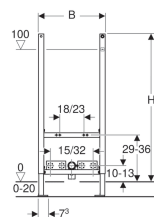

Geberit Duofix montážní prvek pro bidet, 112 cm, univerzální

Obrázek s příkladem

Účel použití

- Pro konstrukce prováděné suchým procesem
- K montáži do předstěnových instalací částečně vysokých nebo vysokých na výšku místnosti
- K montáži do instalačních stěn vysokých na výšku místnosti
- Pro závěsné bidety se stojánkovou armaturou
- Pro tloušťky podlahy 0–20 cm

Vlastnosti

- Samonosný rám s nanesenou práškovou barvou
- Rám nahoře otevřený
- Rám s vrtanými otvory \varnothing 9 mm pro upevnění do dřevěné konstrukce
- Rám s otvory pro umístění soupravy pro kotvení do stěny Geberit Duofix pro instalační prvky s nahoře otevřeným rámem

- Podpěry pozinkované
- Podpěry nastavitelné 0–20 cm
- Rozteč upevnění závěsného bidetu 18 nebo 23 cm
- Upevnění bidetu výškově nastavitelné
- Patní desky z plastu
- Hloubka patní desky vhodná k montáži do U profilů UW 50
- Upevnění pro přípojovací koleno výškově nastavitelné a zvukově izolované
- Upevnění armatur nastavitelná na hloubku a výšku

Obsah dodávky

- Přípojovací koleno z PE-HD, \varnothing 50 mm
- Těsnění \varnothing 44 / 32 mm
- 2 závitové tyče M12
- Upevňovací materiál

Pol. č.	B	H	T
111.534.00.1	50 cm	112 cm	4 cm