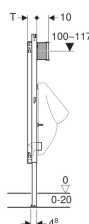

## Geberit Duofix montážní prvek pro pisoár, 112–130 cm, univerzální, pro ovládání splachování pisoárů Basic

Obrázek s příkladem

### Účel použití

- Pro konstrukce prováděné suchým procesem
- K montáži do předstěnových instalací částečně vysokých nebo vysokých na výšku místnosti
- K montáži do instalačních stěn vysokých na výšku místnosti
- K montáži pisoárů
- K montáži ovládání splachování pisoárů Geberit Basic (od roku výroby 2013)
- Pro tloušťky podlahy 0–20 cm
- Nevhodný pro pisoáry s ostříkovací hlavicí

### Vlastnosti

- Samonosný rám s nanesenou práškovou barvou
- Rám nahoře otevřený
- Rám s vrtanými otvory  $\varnothing$  9 mm pro upevnění do dřevěné konstrukce
- Rám s otvory pro umístění soupravy pro kotvení do stěny Geberit Duofix pro instalační prvky s nahoře otevřeným rámem
- Podpěry pozinkované
- Podpěry nastavitelné 0–20 cm
- Patní desky otočné
- Hloubka patní desky vhodná k montáži do U profilů UW 50 a UW 75 a do systémových profilů Geberit Duofix
- Upevnění pro přívod  $\varnothing$  32 mm výškově nastavitelné
- Upevnění pro přípojovací koleno výškově nastavitelné a zvukově izolované

| Pol. č.      | Povrch/barva       | B     | H      | T      |
|--------------|--------------------|-------|--------|--------|
| 111.695.11.5 | Alpská bílá        | 50 cm | 130 cm | 7.5 cm |
| 111.695.46.5 | Pochromovaná matná | 50 cm | 130 cm | 6 cm   |