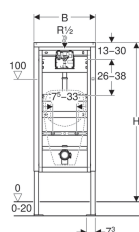

## Geberit Duofix montážní prvek pro pisoár, 112–130 cm, univerzální, pro ovládání splachování pisoárů Basic

Obrázek s příkladem

### Účel použití

- Pro konstrukce prováděné suchým procesem
- K montáži do předstěnových instalací částečně vysokých nebo vysokých na výšku místnosti
- K montáži do instalačních stěn vysokých na výšku místnosti
- K montáži pisoárů
- K montáži ovládání splachování pisoárů Geberit Basic (od roku výroby 2013)
- Pro tloušťky podlahy 0–20 cm
- Nevhodný pro pisoáry s ostříkovací hlavicí

### Vlastnosti

- Samonosný rám s nanesenou práškovou barvou
- Rám nahoře otevřený
- Rám s vrtanými otvory  $\varnothing$  9 mm pro upevnění do dřevěné konstrukce
- Rám s otvory pro umístění soupravy pro kotvení do stěny Geberit Duofix pro instalační prvky s nahoře otevřeným rámem
- Podpěry pozinkované
- Podpěry nastavitelné 0–20 cm
- Patní desky otočné
- Hloubka patní desky vhodná k montáži do U profilů UW 50 a UW 75 a do systémových profilů Geberit Duofix
- Upevnění pro přívod  $\varnothing$  32 mm výškově nastavitelné
- Upevnění pro přípojovací koleno výškově nastavitelné a zvukově izolované